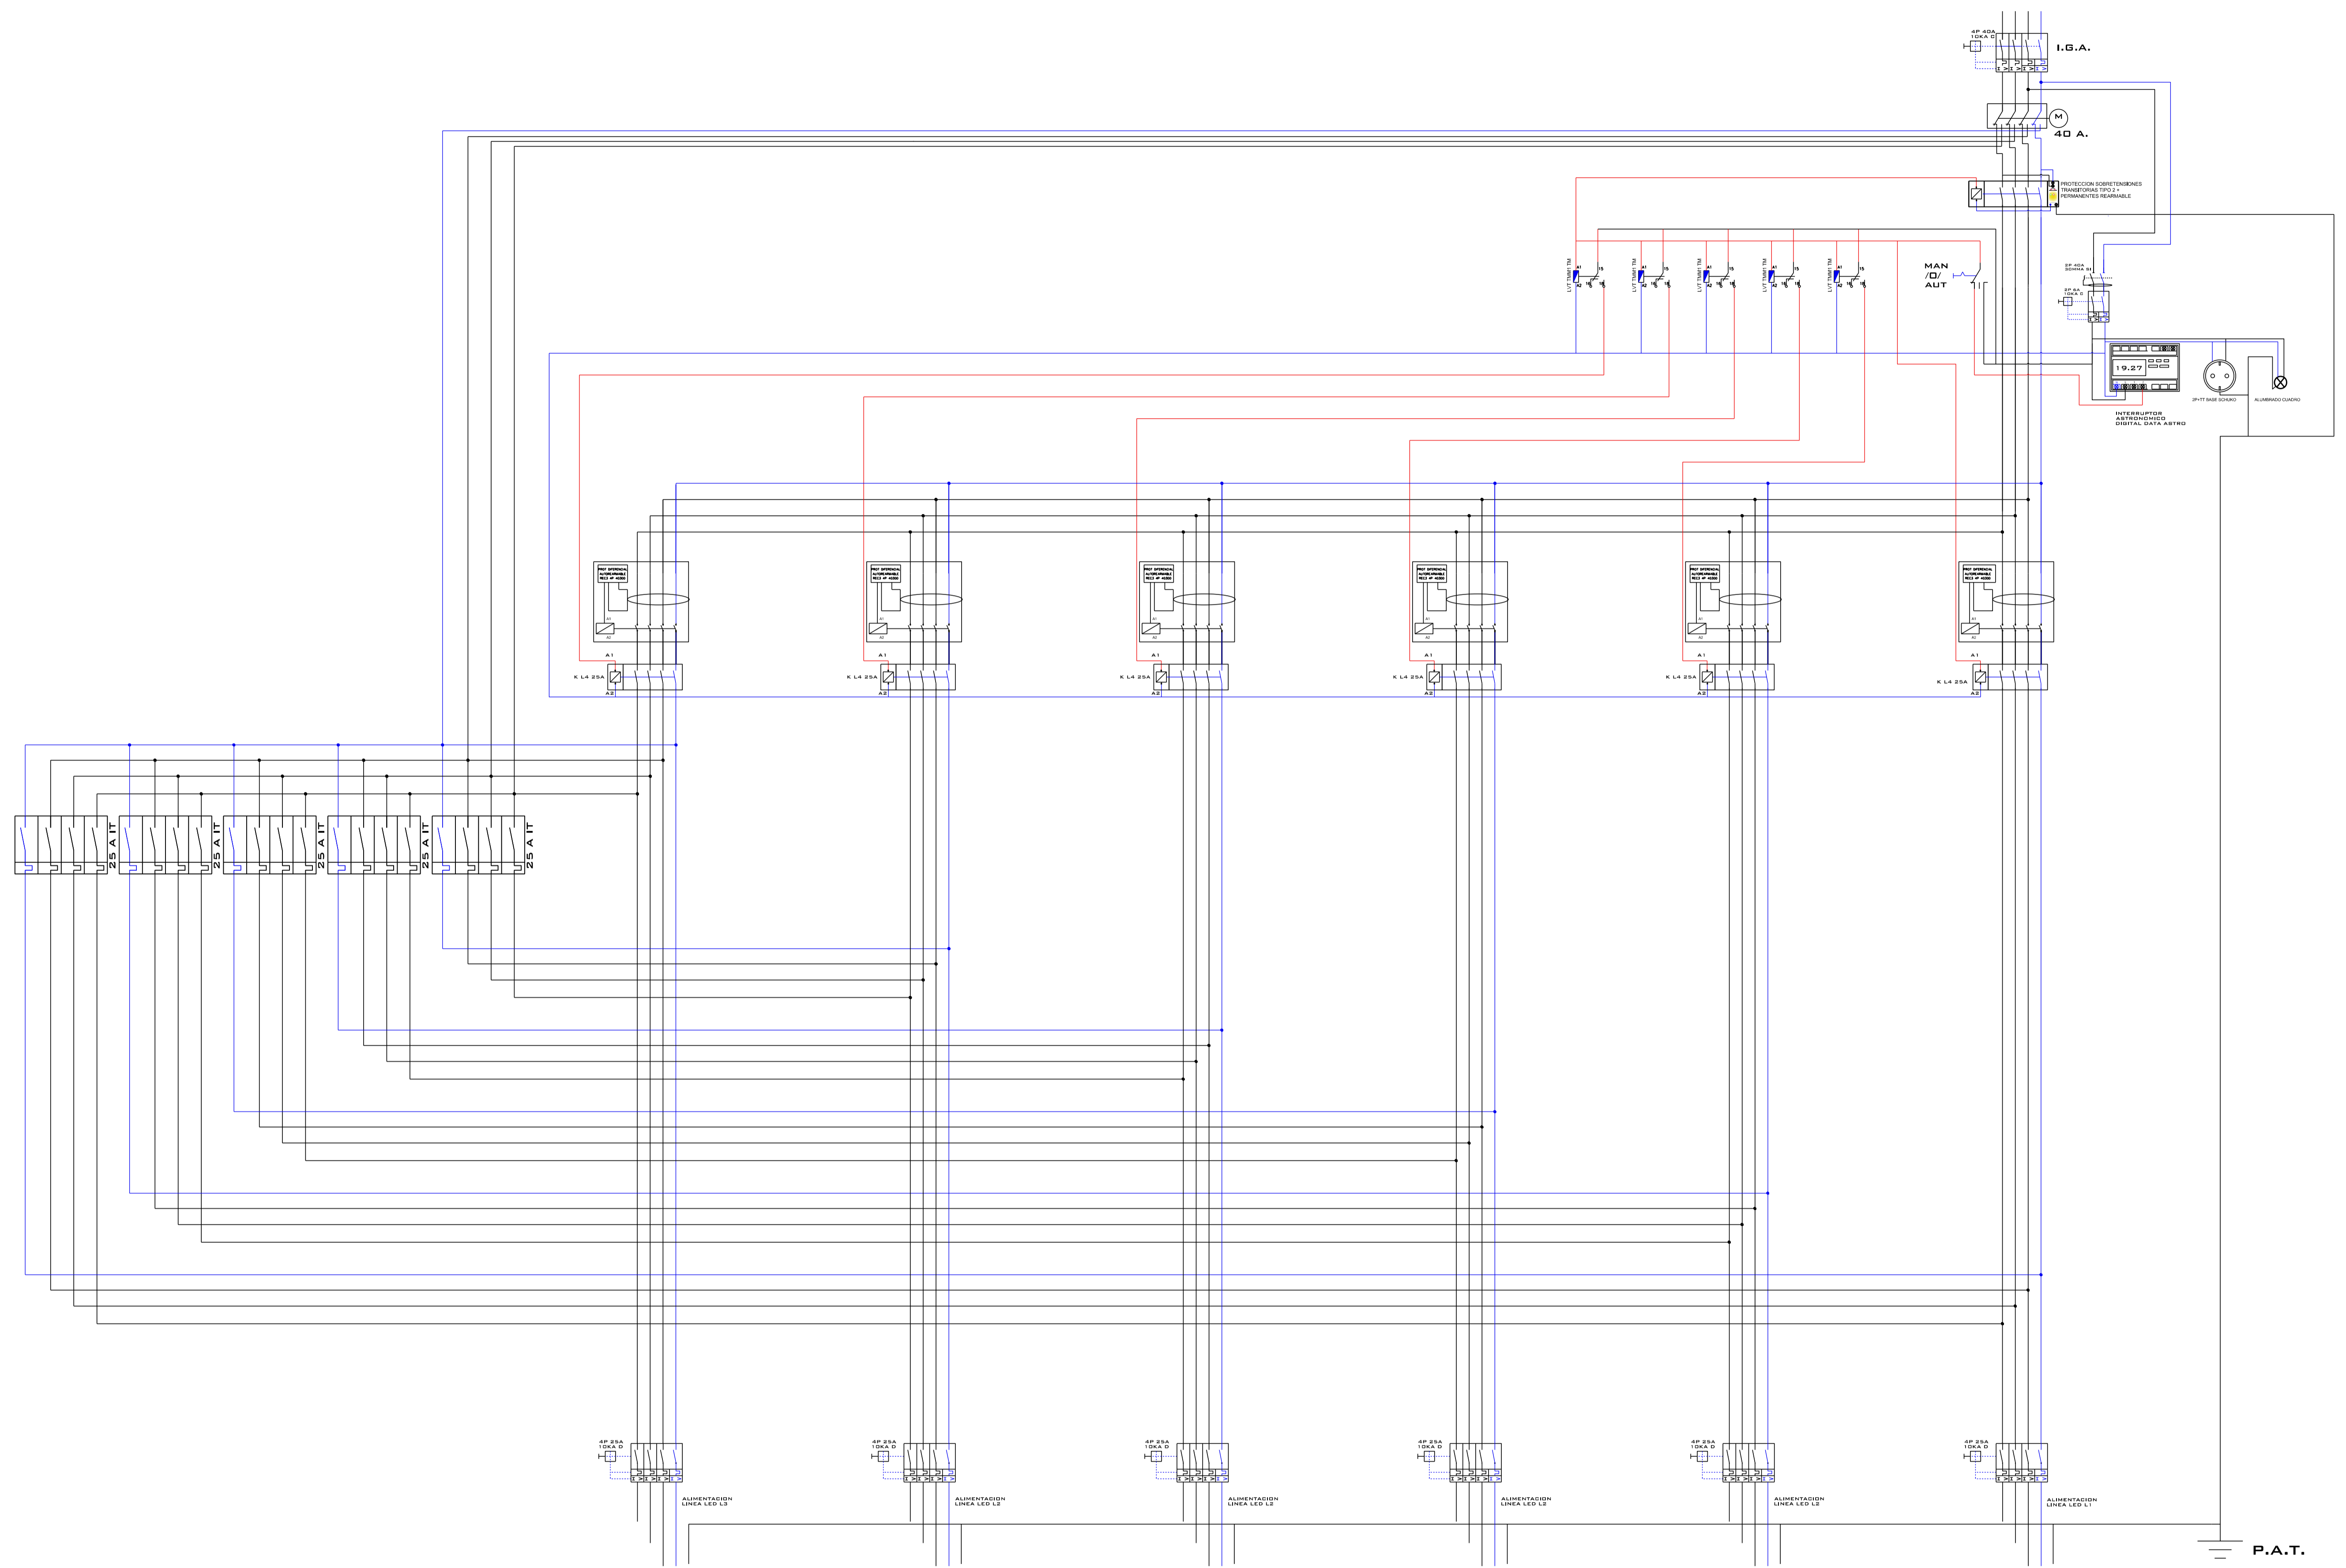

Unión Europea

Soria

Una manera de hacer Europa
 FEDER - Fondo Europeo de Desarrollo Regional

Soria Intramuros Casco Viejo

El ingeniero técnico Ángel Fernández	Escalas:	1/1.000	RENOVACIÓN A TECNOLOGÍA LED DEL ALUMBRADO DE LAS CALLES DEL CASCO VIEJO, COLLADO, PLAZA MAYOR Y ADYACENTES DE LA CIUDAD DE SORIA. Plano: Emplazamiento. Situación: Zona centro de la ciudad de Soria.
	Fecha:	Octubre de 2019	
	Expediente:	14/19	

Unión Europea

Soria

Una manera de hacer Europa
 FEDER - Fondo Europeo de Desarrollo Regional

Soria
 Intramuros

El ingeniero técnico Ángel Fernández	Escalas:	.RENOVACIÓN A TECNOLOGÍA LED DEL ALUMBRADO DE LAS CALLES DEL CASCO VIEJO, COLLADO, PLAZA MAYOR Y ADYACENTES DE LA CIUDAD DE SORIA. Plano: Esquema Cuadro 4 Salidas. Situación: Zona centro de la ciudad de Soria.	Hoja 10A
	Fecha: Octubre de 2019		
	Expediente: 14/19		

Unión Europea

Soria

Una manera de hacer Europa
 FEDER - Fondo Europeo de Desarrollo Regional

Soria
 Intramuros

El ingeniero técnico Ángel Fernández	Escalas:	RENOVACIÓN A TECNOLOGÍA LED DEL ALUMBRADO DE LAS CALLES DEL CASCO VIEJO, COLLADO, PLAZA MAYOR Y ADYACENTES DE LA CIUDAD DE SORIA. Plano: Esquema Cuadro 6 Salidas. Situación: Zona centro de la ciudad de Soria.	Hoja 10B
	Fecha: Octubre de 2019		
	Expediente: 14/19		

BRAZOS MURALES

ADOSADO BS 70 MURAL

ADOSADO BS 90 MURAL

ZANJAS

DETALLE NIVELACIÓN DE SOPORTES

PUESTA A TIERRA DE SOPORTES

LUMINARIA PESCADOR

LUMINARIA SIGLO