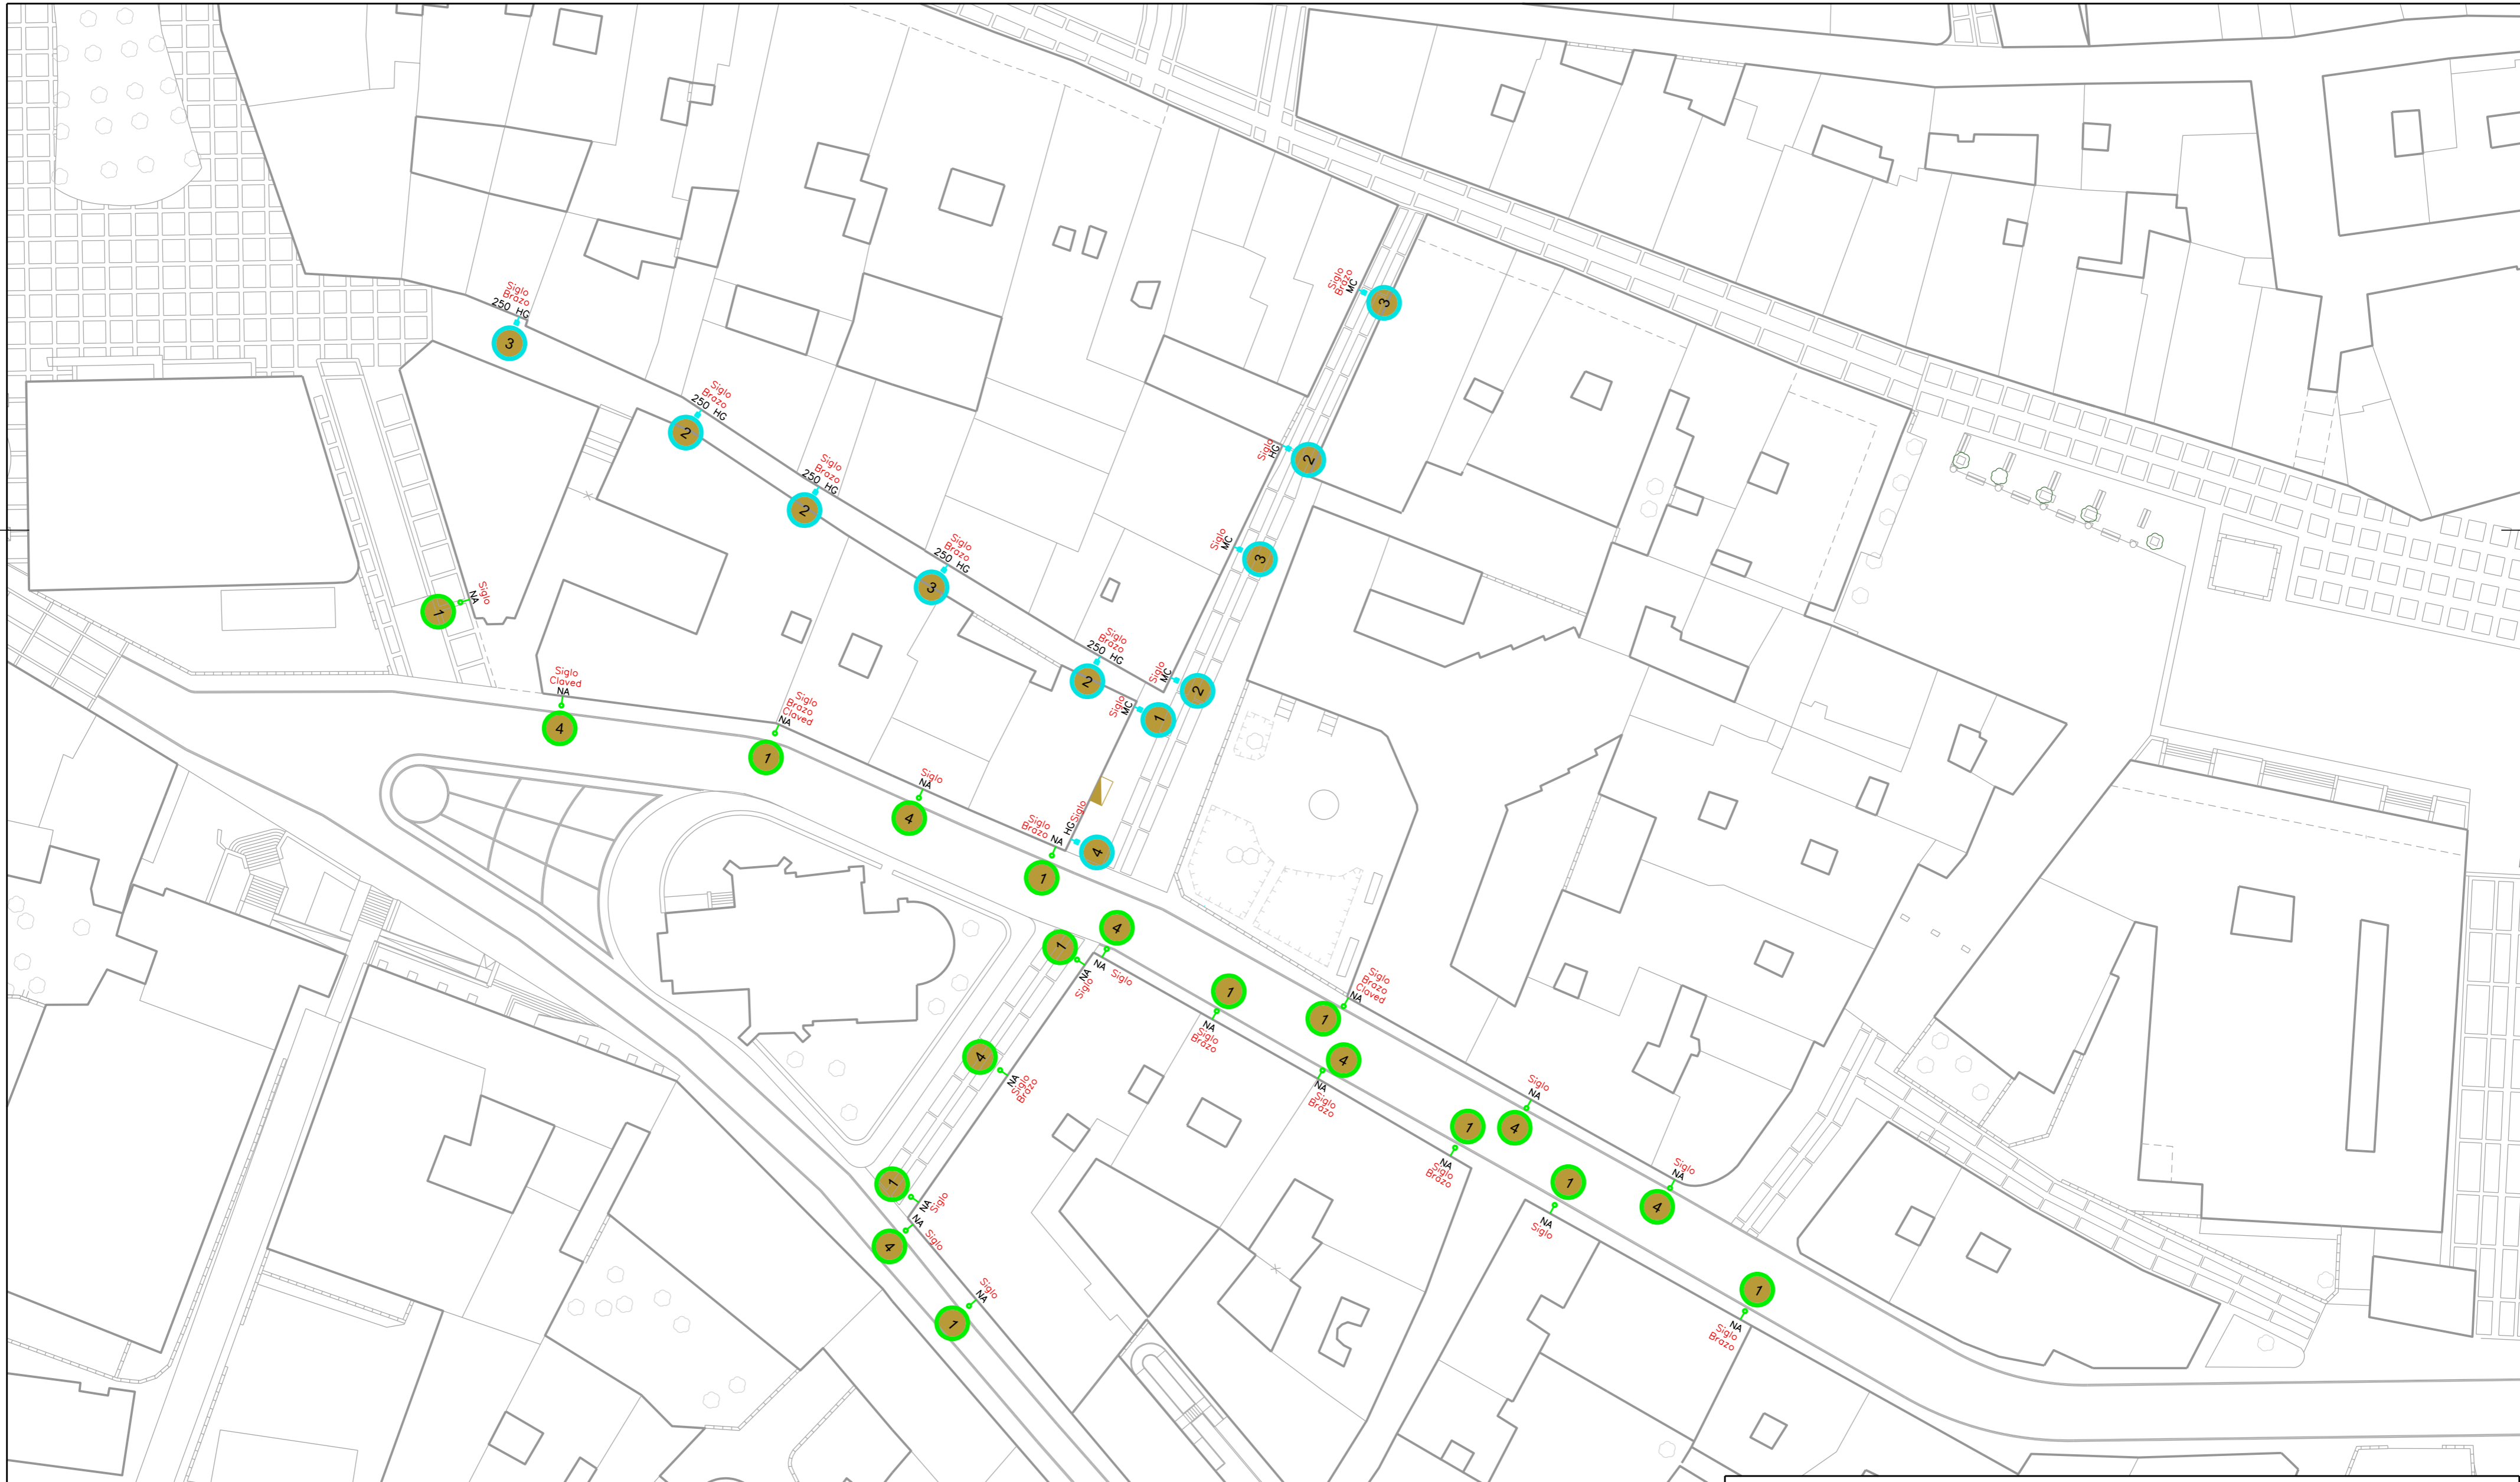

Unión Europea

AYUNTAMIENTO
Soria

Soria
Intramuros Casco Viejo

Una manera de hacer Europa
FEDER - Fondo Europeo de Desarrollo Regional

El ingeniero técnico Ángel Fernández	Escala:	1/500	RENOVACIÓN A TECNOLOGÍA LED DEL ALUMBRADO DE LAS CALLES DEL CASCO VIEJO, COLLADO, PLAZA MAYOR Y ADYACENTES DE LA CIUDAD DE SORIA.
	Fecha:	Octubre de 2019	
	Expediente:	14/19	Plano: Cuadro Rosel 1.
			Situación: Zona centro de la ciudad de Soria.

Hoja 8

- SIGNOS CONVENCIONALES
- VILLA LED 25
 - VILLA LED 35
 - SIGLO LED 25
 - SIGLO LED 35-55
 - PESCADOR LED 55
 - AMPERA LED 24
 - FAROL SIGLO EXISTENTE A SUSTITUIR POR SIGLO
 - FAROL VILLA EXISTENTE A SUSTITUIR POR SIGLO
 - LUMINARIA AMPERA MINI
 - FAROL PESCADOR
 - CENTRO DE MANDO
 - CIRCUITO NÚMERO