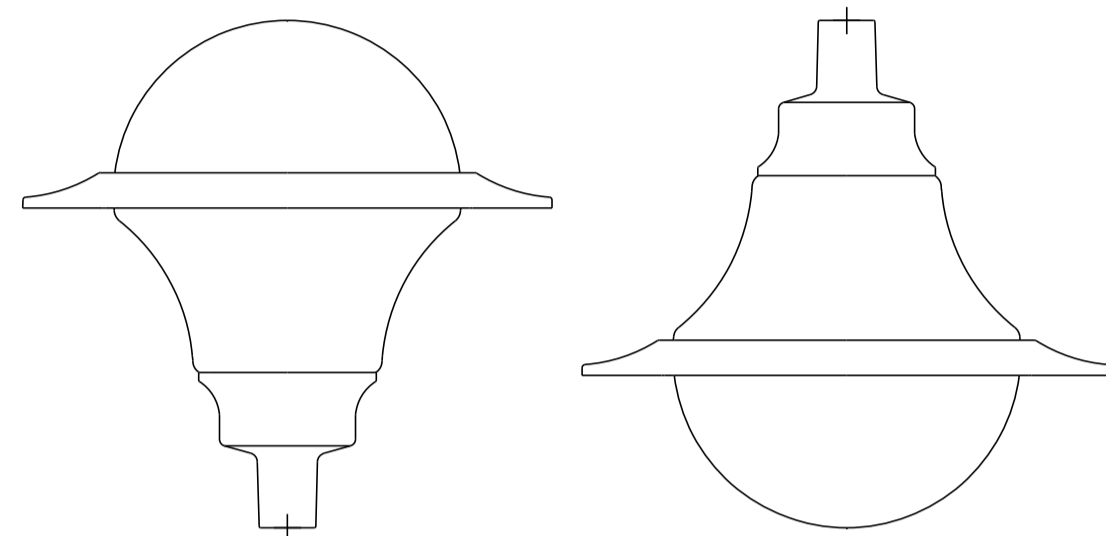

Unión Europea

Soria

Una manera de hacer Europa
 FEDER - Fondo Europeo de Desarrollo Regional

Soria
 Intramuros

El ingeniero técnico Ángel Fernández	Escalas:	RENOVACIÓN A TECNOLOGÍA LED DEL ALUMBRADO DE LAS CALLES DEL CASCO VIEJO, COLLADO, PLAZA MAYOR Y ADYACENTES DE LA CIUDAD DE SORIA. Plano: Esquema Cuadro 6 Salidas. Situación: Zona centro de la ciudad de Soria.	Hoja 10B
	Fecha: Octubre de 2019		
	Expediente: 14/19		

BRAZOS MURALES

ADOSADO BS 70 MURAL

ADOSADO BS 90 MURAL

ZANJAS

DETALLE NIVELACIÓN DE SOPORTES

PUESTA A TIERRA DE SOPORTES

LUMINARIA PESCADOR

LUMINARIA SIGLO