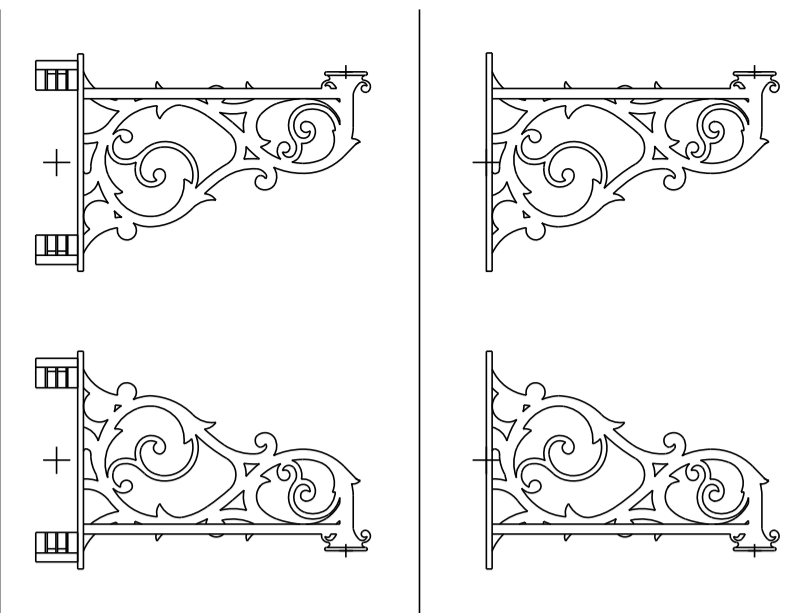

Unión Europea

Soria

Una manera de hacer Europa
 FEDER - Fondo Europeo de Desarrollo Regional

Soria
 Intramuros

El ingeniero técnico Ángel Fernández	Escalas:	RENOVACIÓN A TECNOLOGÍA LED DEL ALUMBRADO DE LAS CALLES DEL CASCO VIEJO, COLLADO, PLAZA MAYOR Y ADYACENTES DE LA CIUDAD DE SORIA. Plano: Esquema Cuadro 6 Salidas. Situación: Zona centro de la ciudad de Soria.	Hoja 10B
	Fecha: Octubre de 2019		
	Expediente: 14/19		

BRAZOS MURALES

ADOSADO BS 70 MURAL

ADOSADO BS 90 MURAL

ZANJAS

DETALLE NIVELACIÓN DE SOPORTES

PUESTA A TIERRA DE SOPORTES

LUMINARIA PESCADOR

LUMINARIA SIGLO