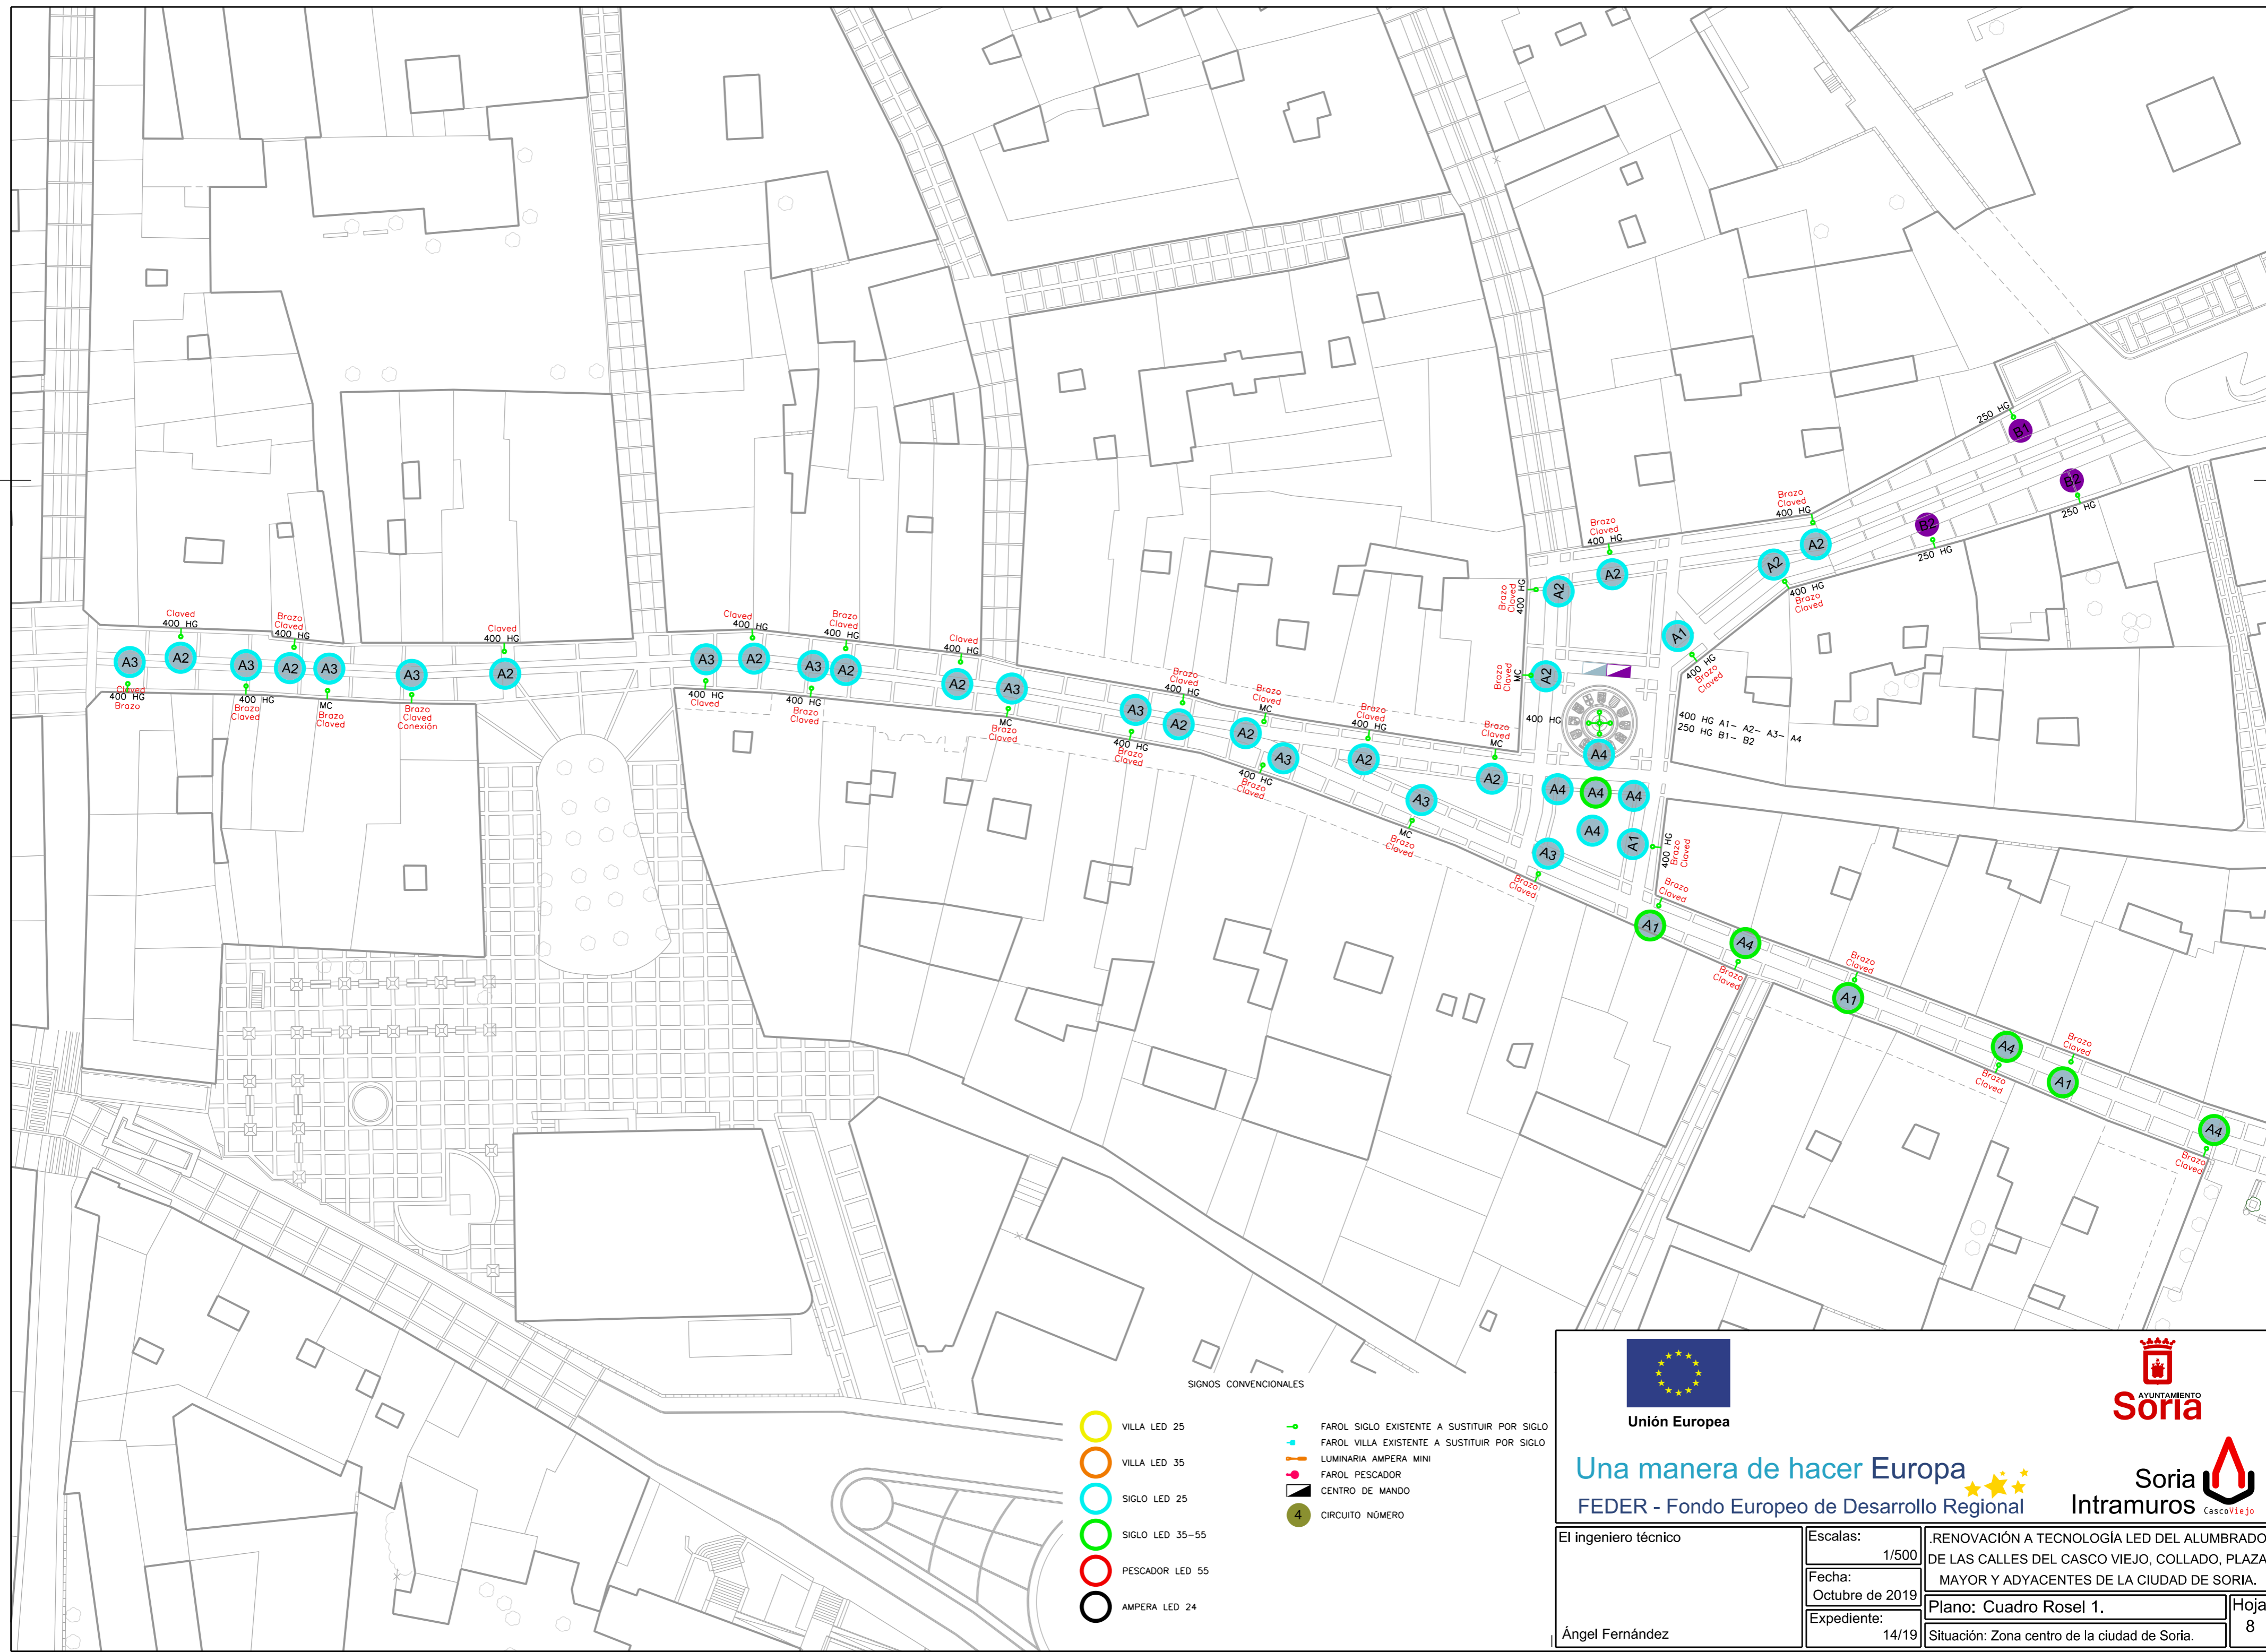

Unión Europea

AYUNTAMIENTO
Soria

Una manera de hacer Europa

FEDER - Fondo Europeo de Desarrollo Regional

Soria
Intramuros Casco Viejo

El ingeniero técnico Ángel Fernández	Escala:	1/500	RENOVACIÓN A TECNOLOGÍA LED DEL ALUMBRADO DE LAS CALLES DEL CASCO VIEJO, COLLADO, PLAZA MAYOR Y ADYACENTES DE LA CIUDAD DE SORIA. Plano: Cuadro Los Mirandas. Situación: Zona centro de la ciudad de Soria.
	Fecha:	Octubre de 2019	
	Expediente:	14/19	
	Hoja 6		

SIGNOS CONVENCIONALES

- VILLA LED 25
- VILLA LED 35
- SIGLO LED 25
- SIGLO LED 35-55
- PESCADOR LED 55
- AMPERA LED 24
- FAROL SIGLO EXISTENTE A SUSTITUIR POR SIGLO
- FAROL VILLA EXISTENTE A SUSTITUIR POR SIGLO
- LUMINARIA AMPERA MINI
- FAROL PESCADOR
- CENTRO DE MANDO
- CIRCUITO NÚMERO
- ARQUETA
- CANALIZACIÓN ENTERRADA
- PROYECTOR LED EMPOTRADO SUELO

- SIGNOS CONVENCIONALES
- VILLA LED 25
 - VILLA LED 35
 - SIGLO LED 25
 - SIGLO LED 35-55
 - PESCADOR LED 55
 - AMPERA LED 24
 - FAROL SIGLO EXISTENTE A SUSTITUIR POR SIGLO
 - FAROL VILLA EXISTENTE A SUSTITUIR POR SIGLO
 - LUMINARIA AMPERA MINI
 - FAROL PESCADOR
 - CENTRO DE MANDO
 - CIRCUITO NÚMERO