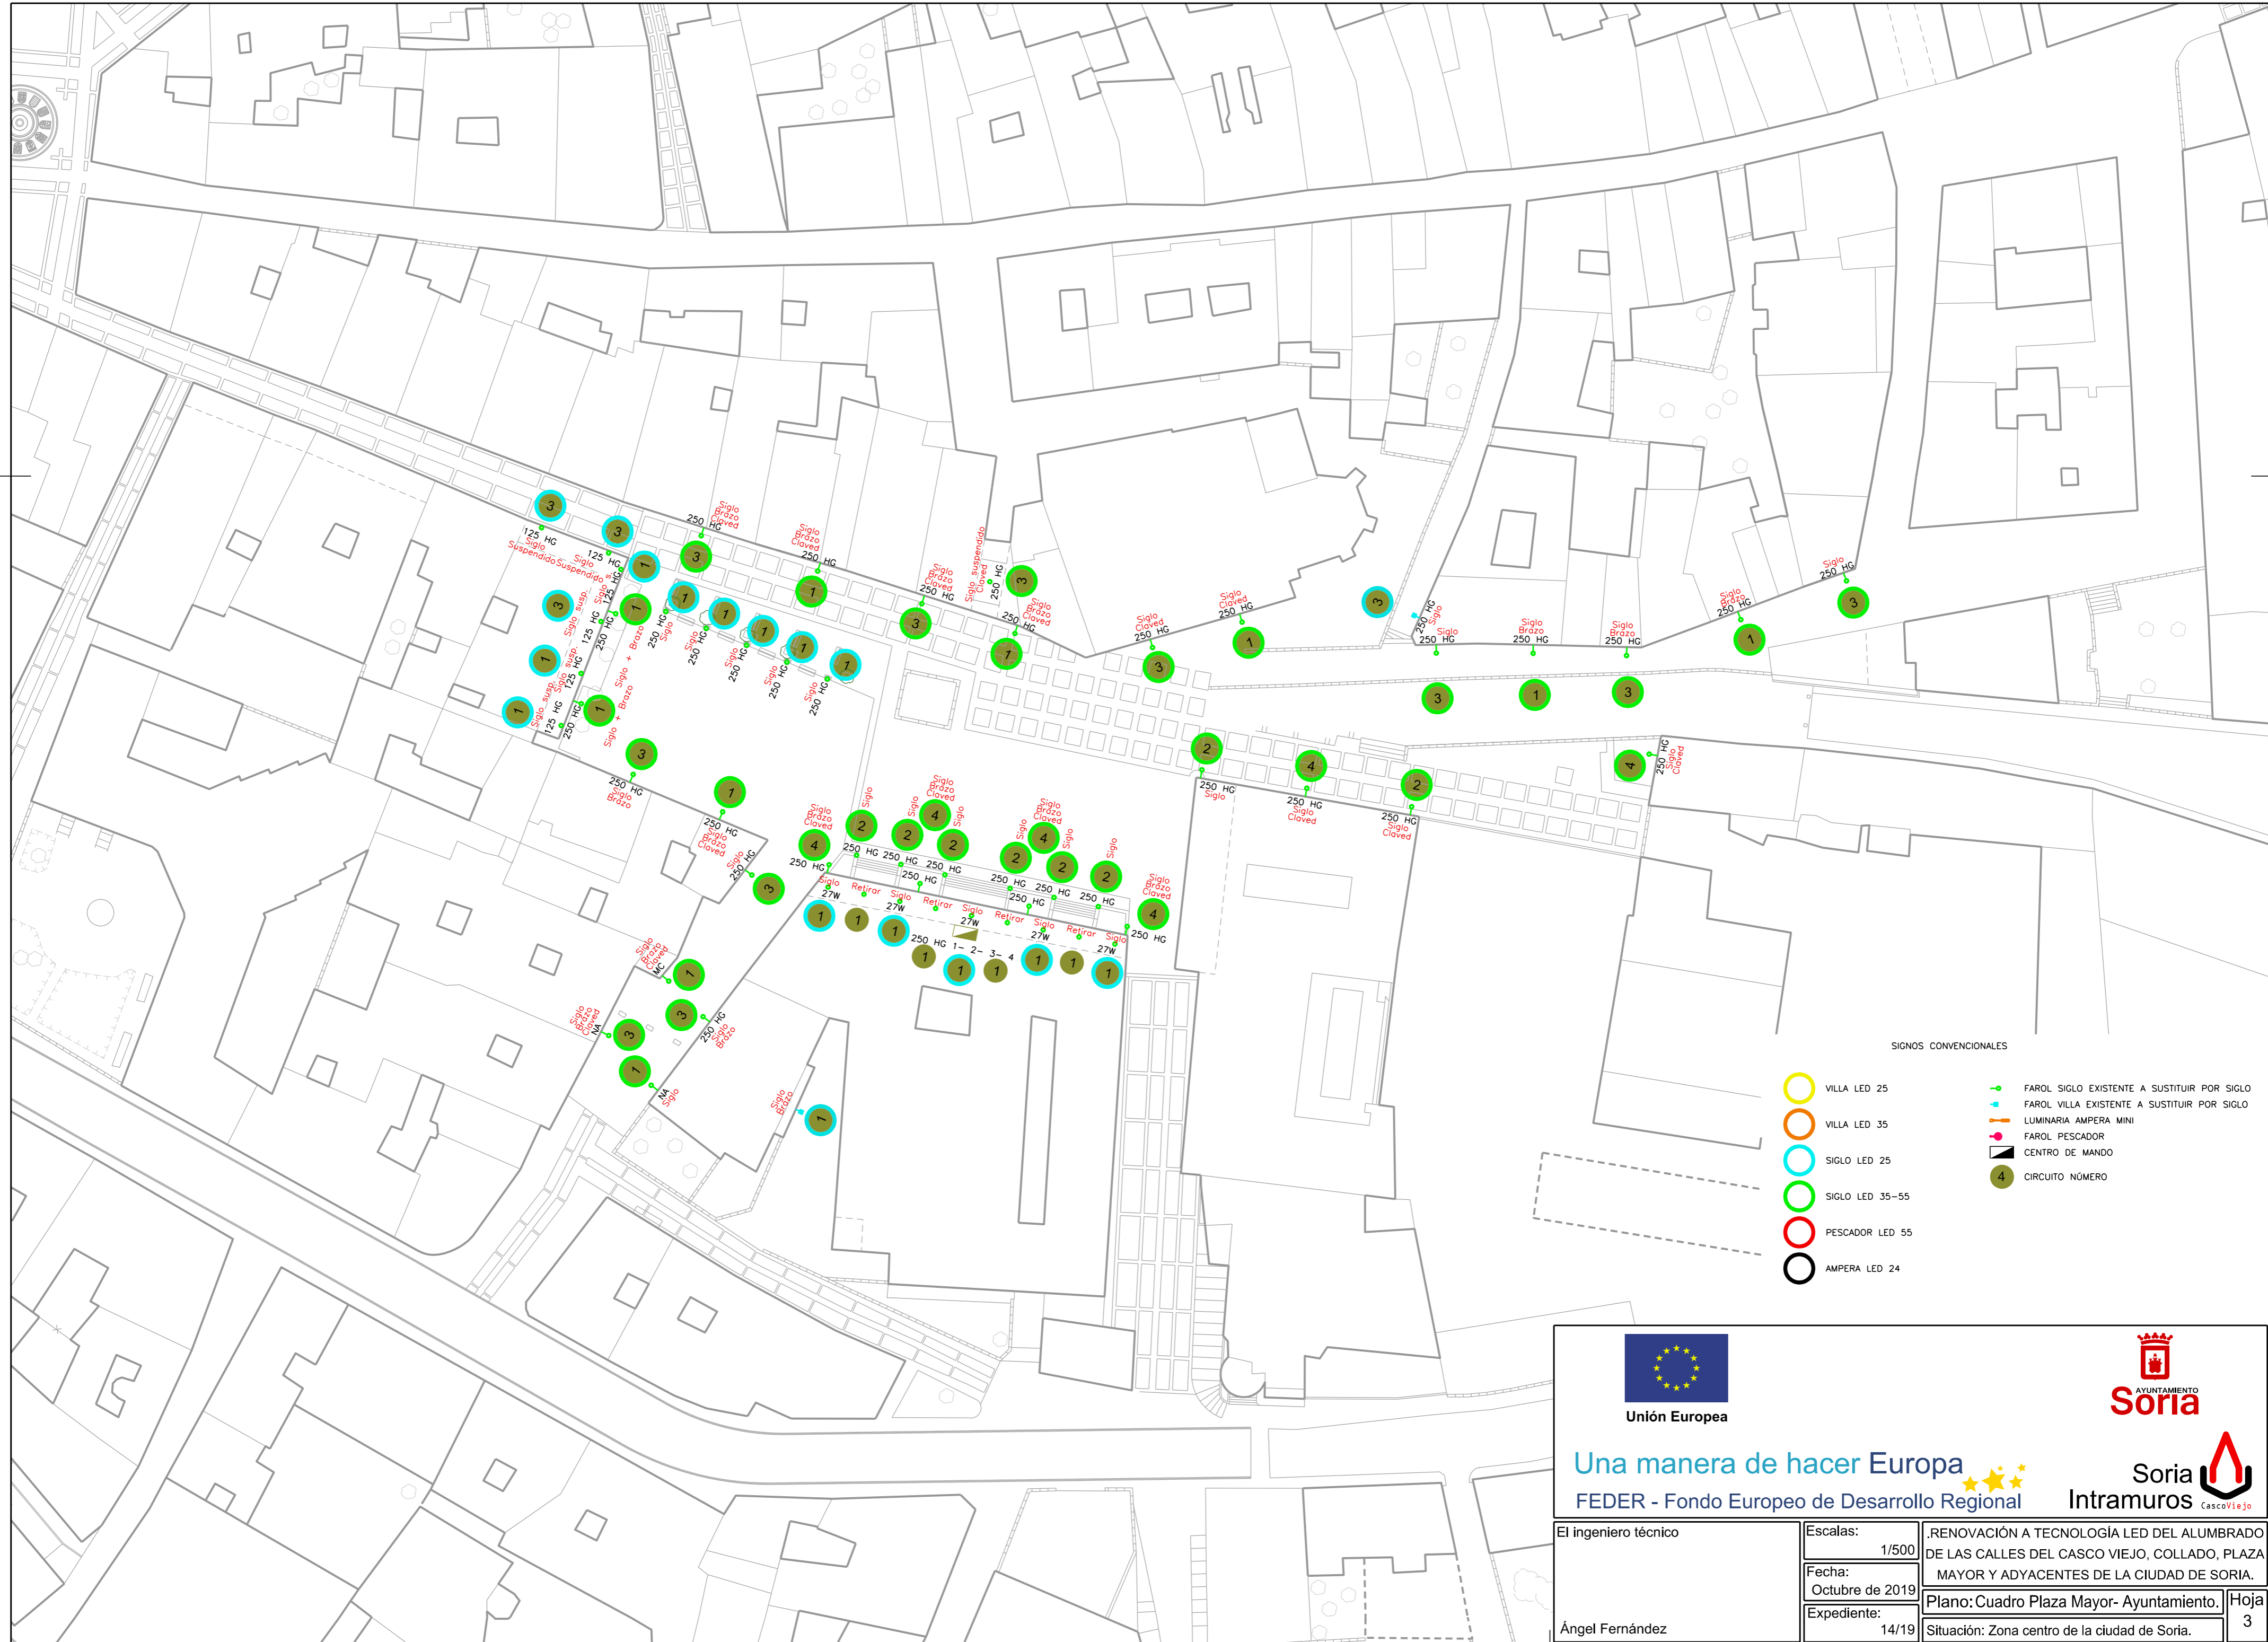

Unión Europea

Soria

Una manera de hacer Europa
 FEDER - Fondo Europeo de Desarrollo Regional

Soria Intramuros Casco Viejo

El ingeniero técnico Ángel Fernández	Escalas:	1/1.000	RENOVACIÓN A TECNOLOGÍA LED DEL ALUMBRADO DE LAS CALLES DEL CASCO VIEJO, COLLADO, PLAZA MAYOR Y ADYACENTES DE LA CIUDAD DE SORIA. Plano: Emplazamiento. Situación: Zona centro de la ciudad de Soria.
	Fecha:	Octubre de 2019	
	Expediente:	14/19	

- SIGNOS CONVENCIONALES
- VILLA LED 25
 - VILLA LED 35
 - SIGLO LED 25
 - SIGLO LED 35-55
 - PESCADOR LED 55
 - AMPERA LED 24
 - FAROL SIGLO EXISTENTE A SUSTITUIR POR SIGLO
 - FAROL VILLA EXISTENTE A SUSTITUIR POR SIGLO
 - LUMINARIA AMPERA MINI
 - FAROL PESCADOR
 - CENTRO DE MANDO
 - CIRCUITO NÚMERO

SIGNOS CONVENCIONALES

- VILLA LED 25
- VILLA LED 35
- SIGLO LED 25
- SIGLO LED 35-55
- PESCADOR LED 55
- AMPERA LED 24
- FAROL SIGLO EXISTENTE A SUSTITUIR POR SIGLO
- FAROL VILLA EXISTENTE A SUSTITUIR POR SIGLO
- LUMINARIA AMPERA MINI
- FAROL PESCADOR
- CENTRO DE MANDO
- CIRCUITO NÚMERO