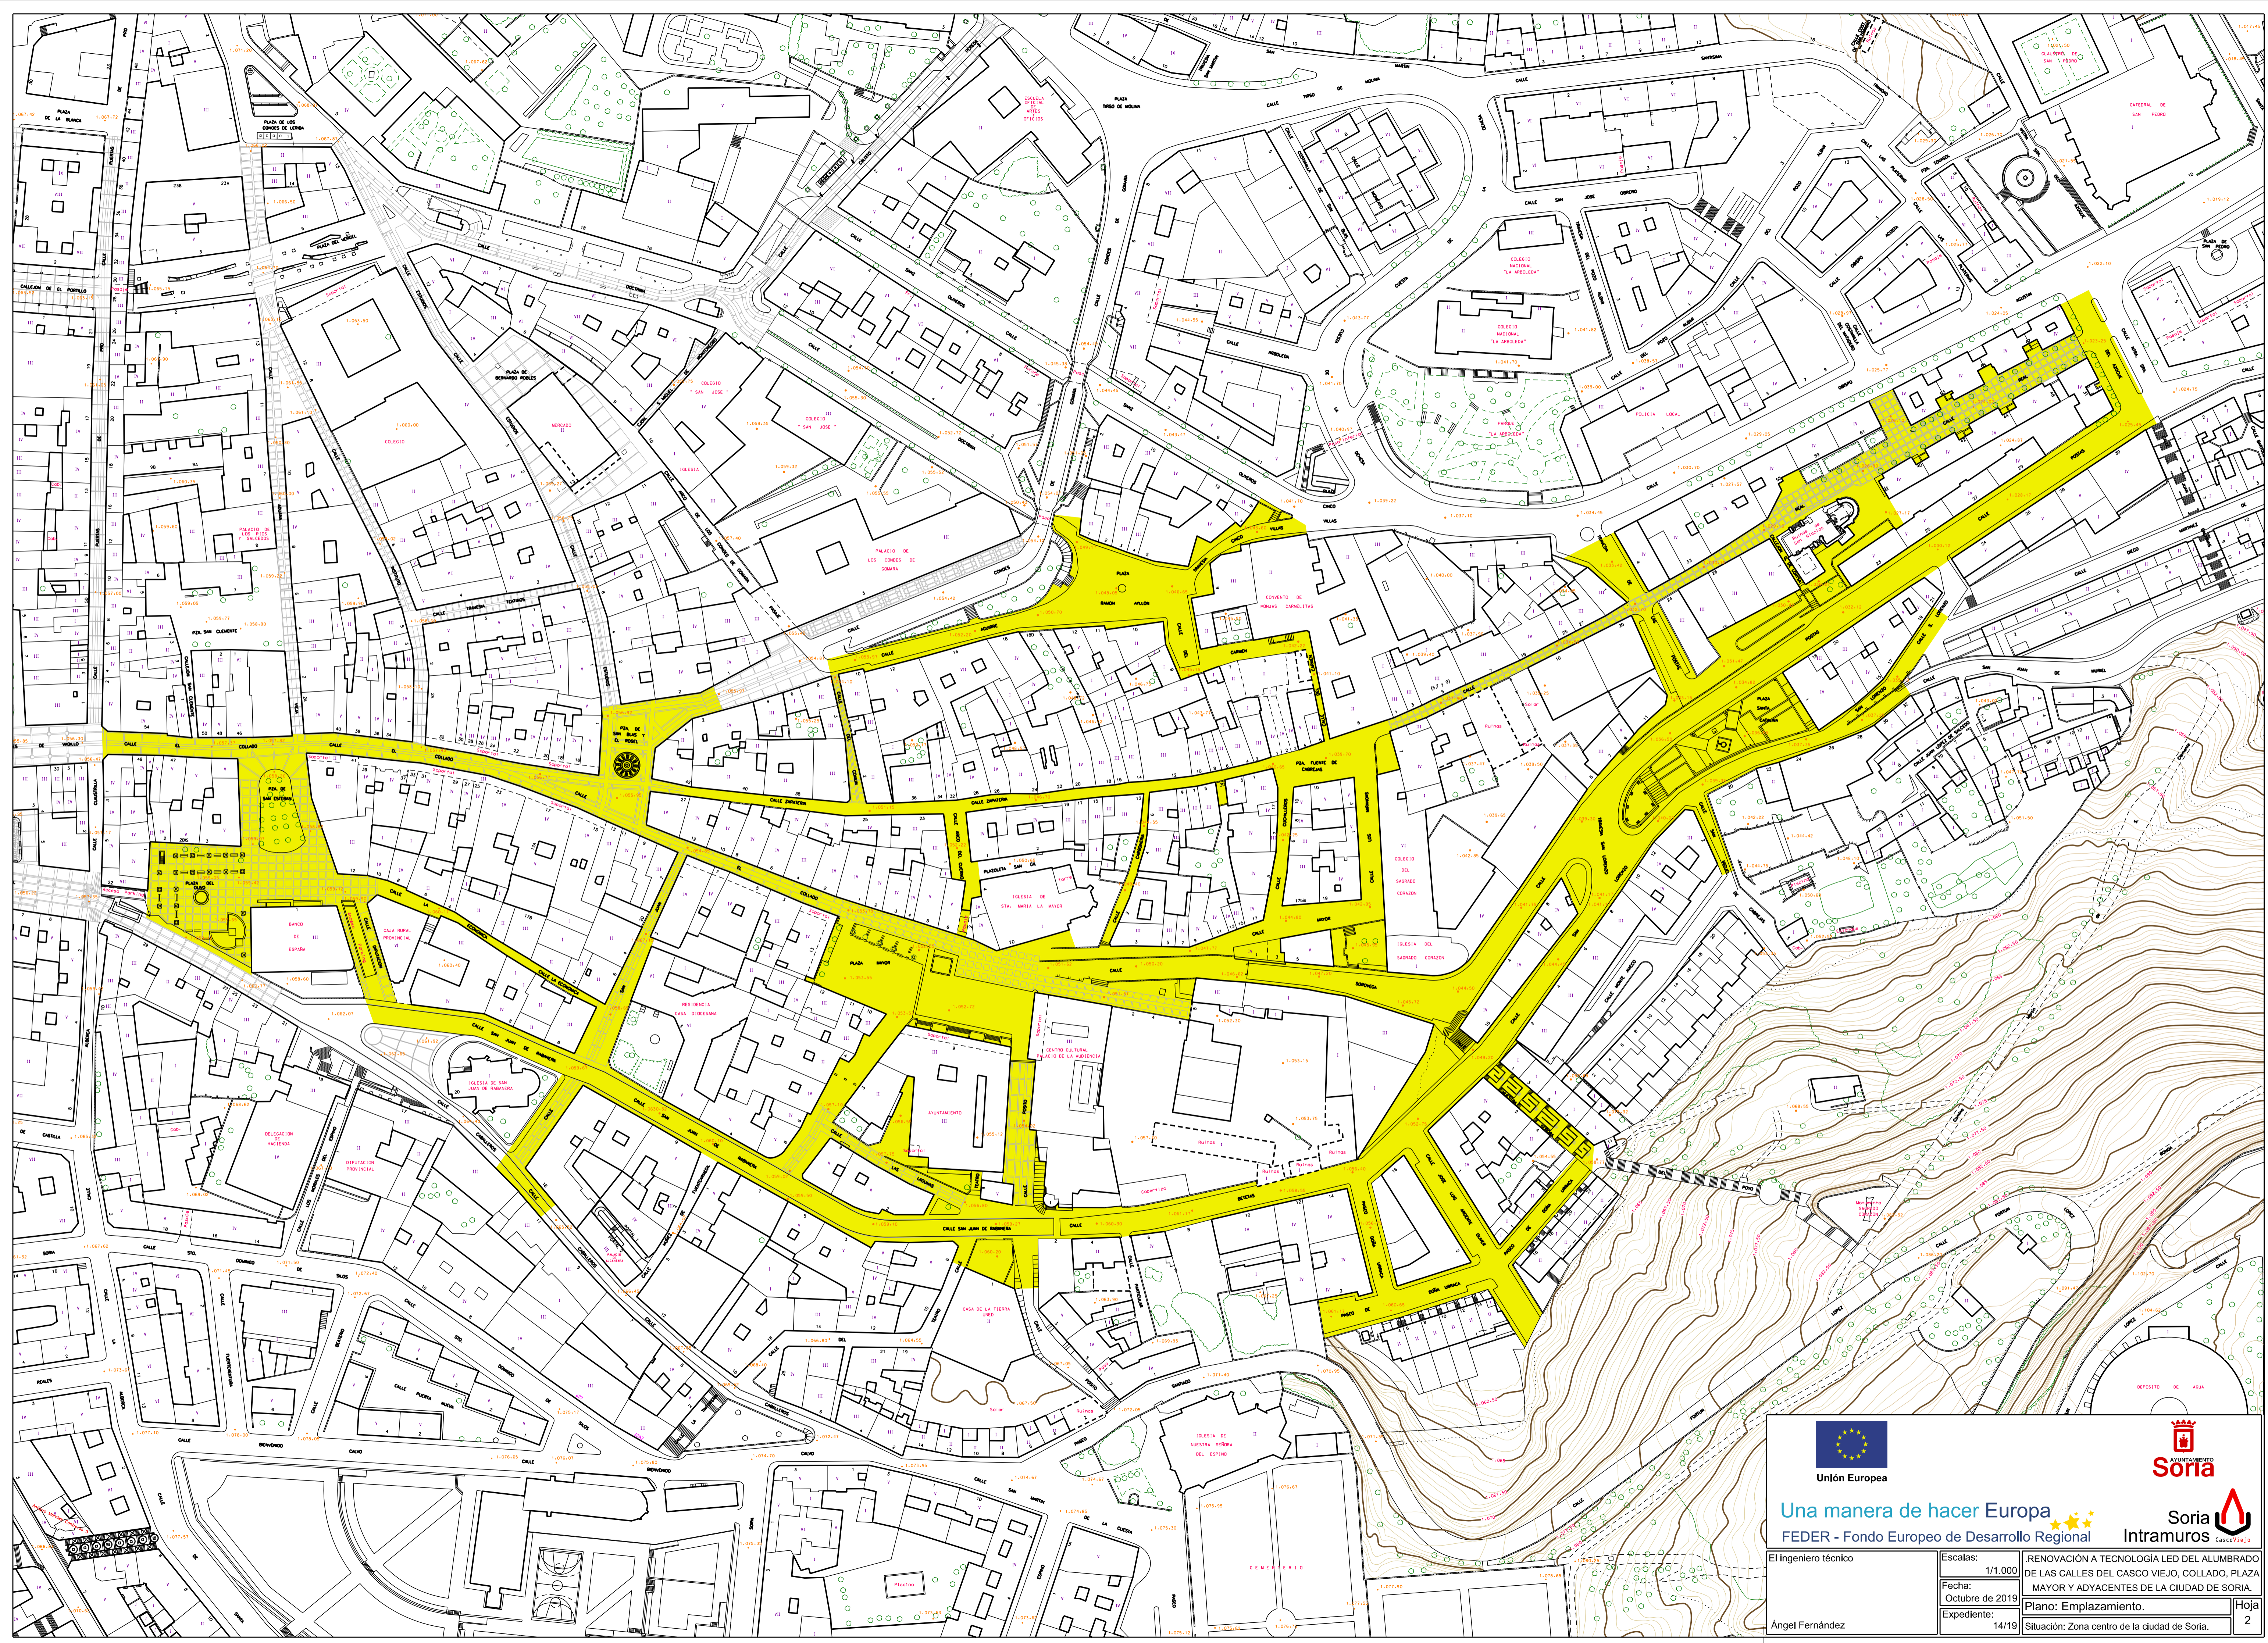

Unión Europea

AYUNTAMIENTO
Soria

Una manera de hacer Europa 
 FEDER - Fondo Europeo de Desarrollo Regional

Soria
Intramuros Casco Viejo

El ingeniero técnico	Escalas:	.RENOVACIÓN A TECNOLOGÍA LED DEL ALUMBRADO DE LAS CALLES DEL CASCO VIEJO, COLLADO, PLAZA MAYOR Y ADYACENTES DE LA CIUDAD DE SORIA.	Hoja
	1/5.000		
Ángel Fernández	Fecha:	Situción: Zona centro de la ciudad de Soria.	
	Octubre de 2019		

Unión Europea

Soria

Una manera de hacer Europa
 FEDER - Fondo Europeo de Desarrollo Regional

Soria Intramuros Casco Viejo

El ingeniero técnico Ángel Fernández	Escalas:	1/1.000	RENOVACIÓN A TECNOLOGÍA LED DEL ALUMBRADO DE LAS CALLES DEL CASCO VIEJO, COLLADO, PLAZA MAYOR Y ADYACENTES DE LA CIUDAD DE SORIA. Plano: Emplazamiento. Situación: Zona centro de la ciudad de Soria.
	Fecha:	Octubre de 2019	
	Expediente:	14/19	

- SIGNOS CONVENCIONALES
- VILLA LED 25
 - VILLA LED 35
 - SIGLO LED 25
 - SIGLO LED 35-55
 - PESCADOR LED 55
 - AMPERA LED 24
 - FAROL SIGLO EXISTENTE A SUSTITUIR POR SIGLO
 - FAROL VILLA EXISTENTE A SUSTITUIR POR SIGLO
 - LUMINARIA AMPERA MINI
 - FAROL PESCADOR
 - CENTRO DE MANDO
 - CIRCUITO NÚMERO