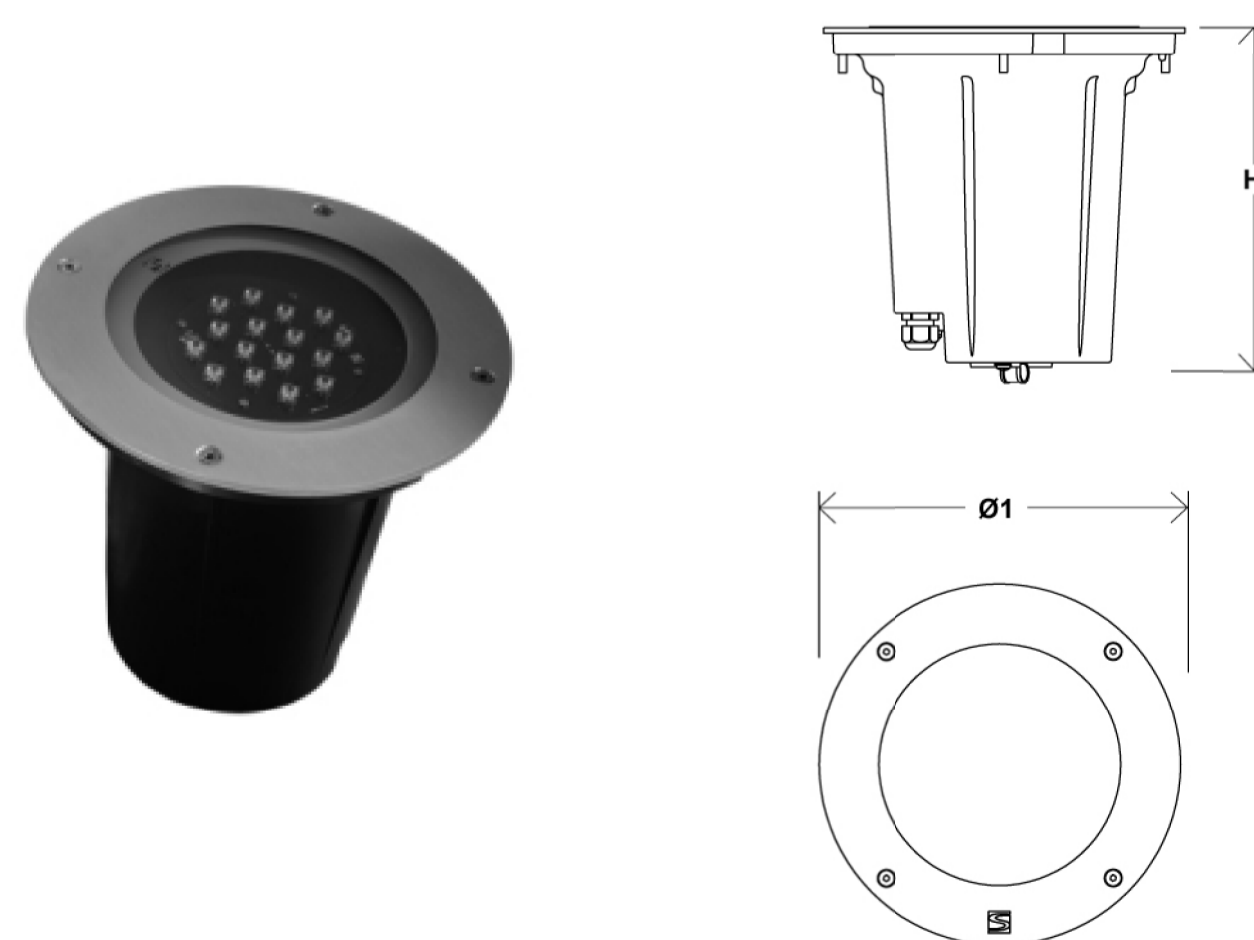

PROYECTOR LED EMPOTRADO SUELO