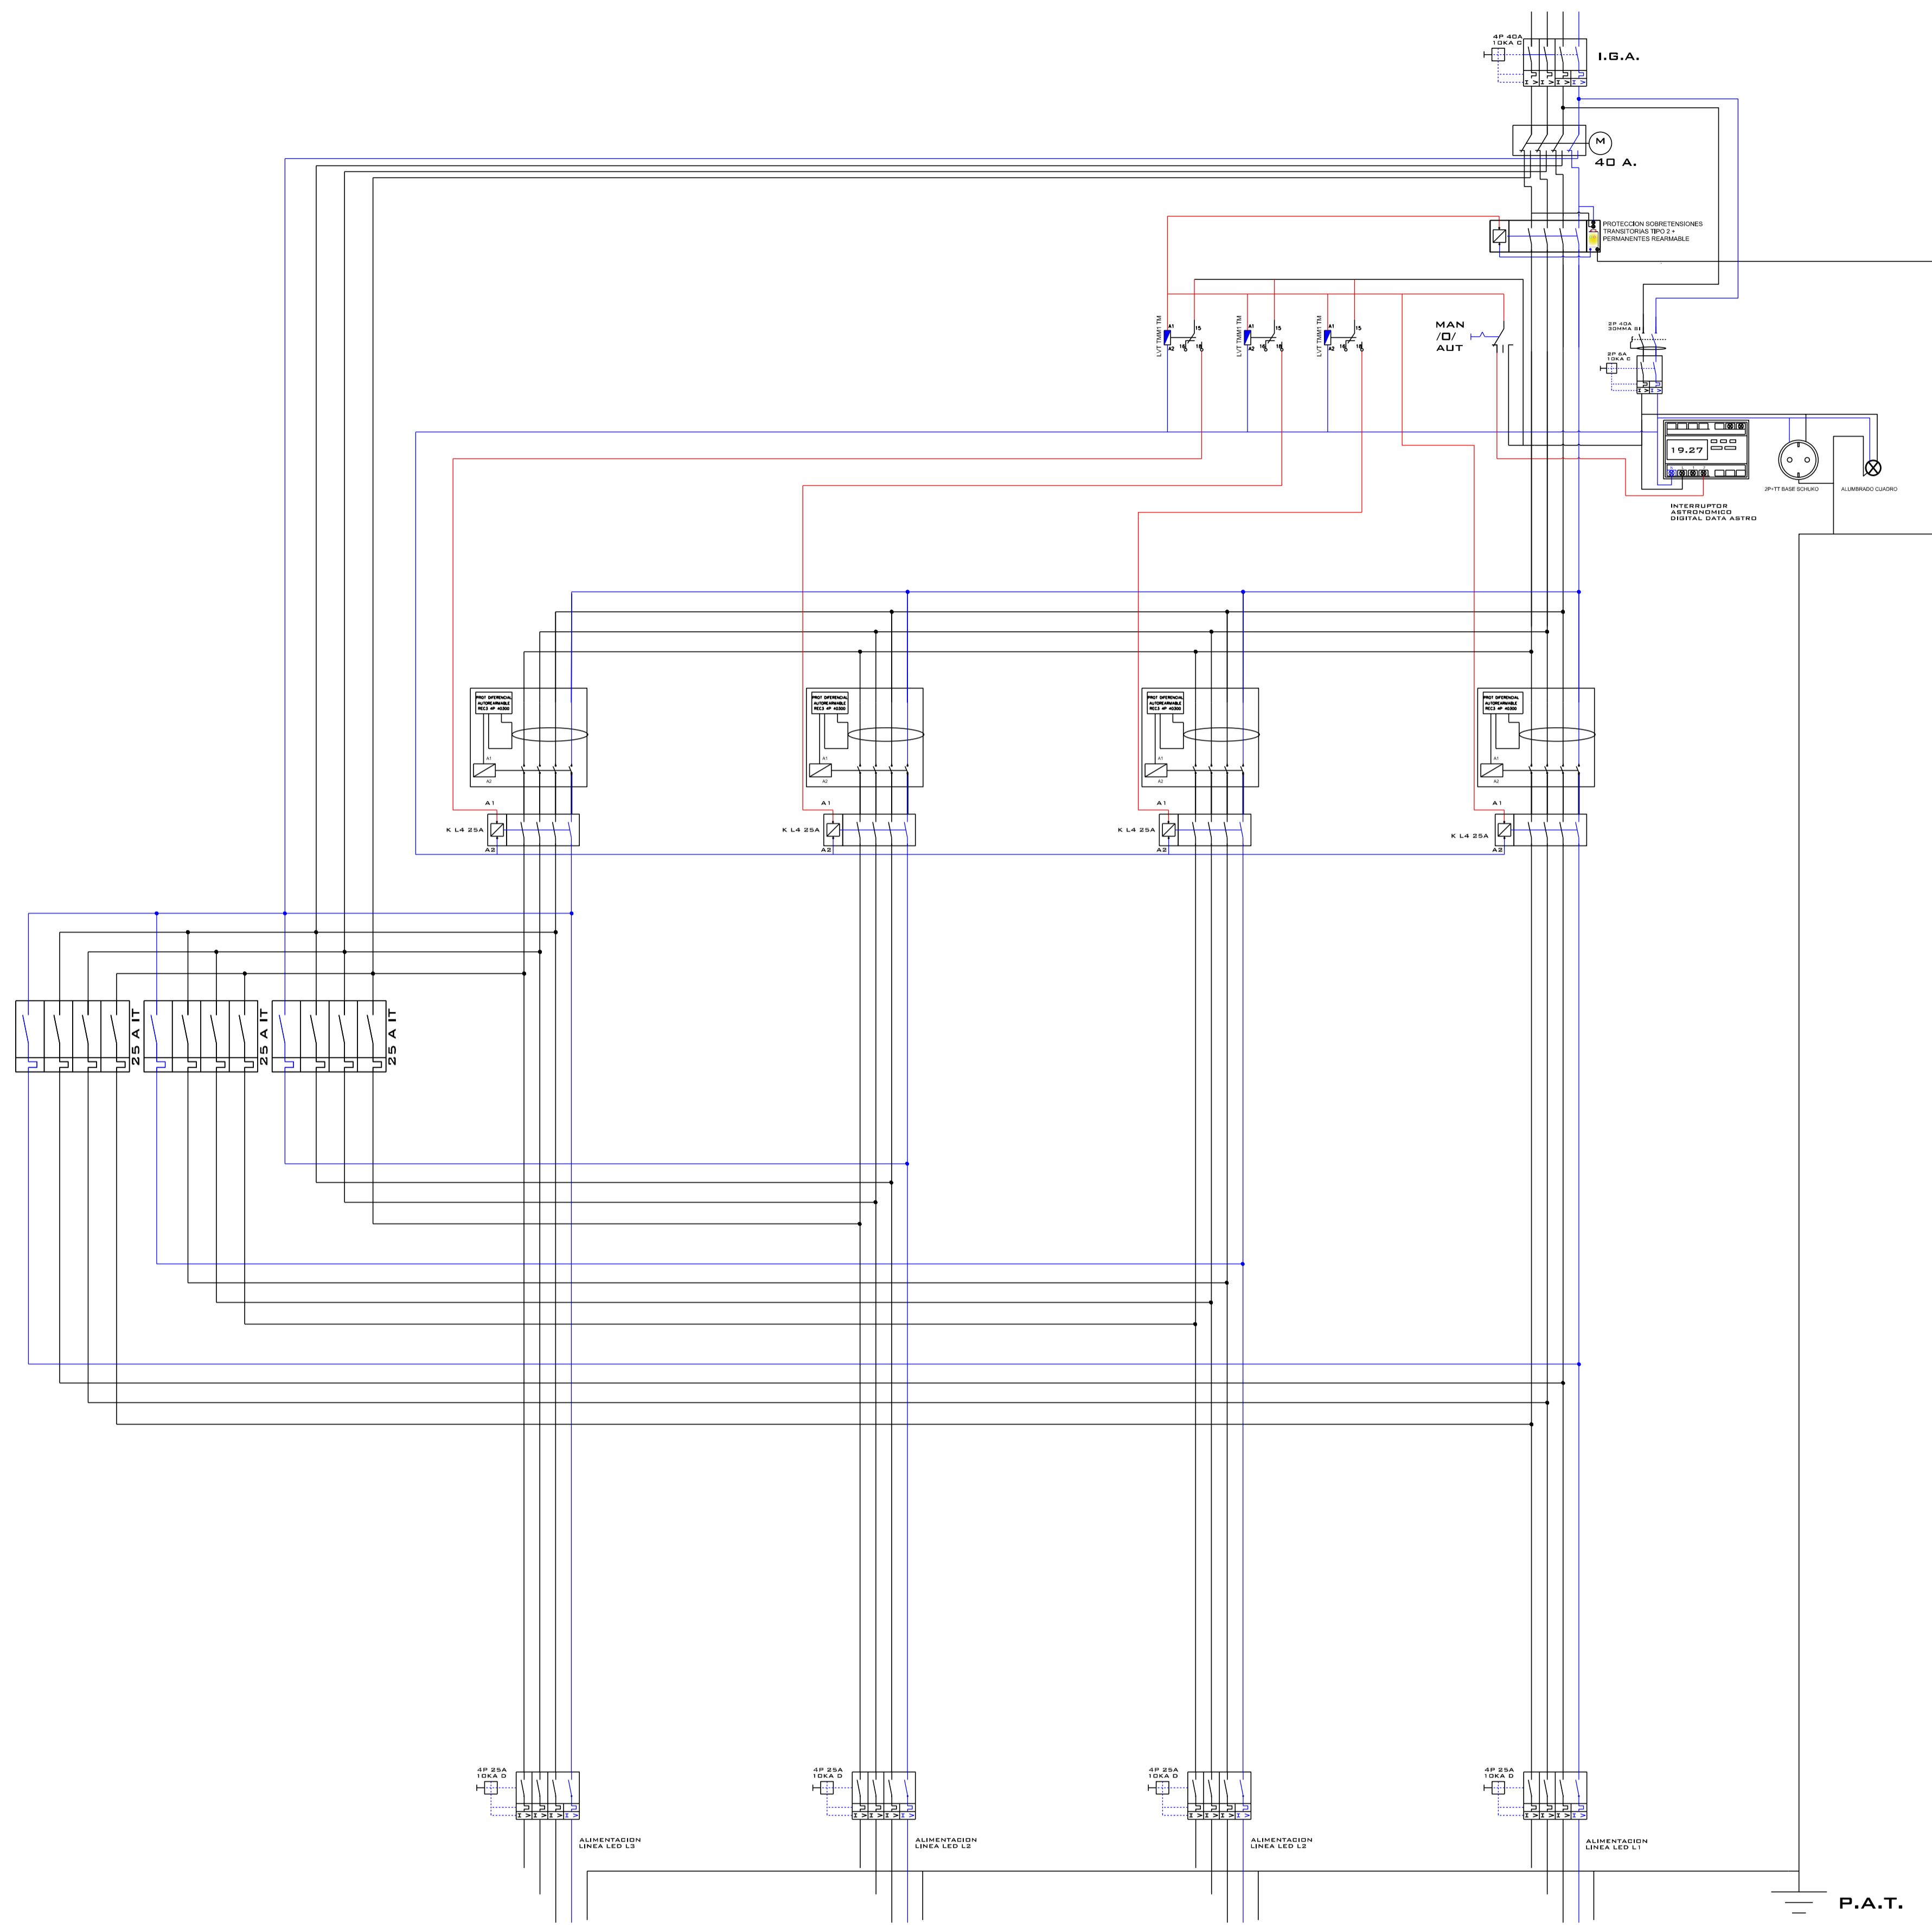

Hoja 8

- SIGNOS CONVENCIONALES
- VILLA LED 25
 - VILLA LED 35
 - SIGLO LED 25
 - SIGLO LED 35-55
 - PESCADOR LED 55
 - AMPERA LED 24
 - FAROL SIGLO EXISTENTE A SUSTITUIR POR SIGLO
 - FAROL VILLA EXISTENTE A SUSTITUIR POR SIGLO
 - LUMINARIA AMPERA MINI
 - FAROL PESCADOR
 - CENTRO DE MANDO
 - CIRCUITO NÚMERO

Unión Europea

AYUNTAMIENTO
Soria

Soria
Intramuros Casco Viejo

Una manera de hacer Europa

FEDER - Fondo Europeo de Desarrollo Regional

El ingeniero técnico Ángel Fernández	Escala:	1/500	RENOVACIÓN A TECNOLOGÍA LED DEL ALUMBRADO DE LAS CALLES DEL CASCO VIEJO, COLLADO, PLAZA MAYOR Y ADYACENTES DE LA CIUDAD DE SORIA. Plano: Cuadro San Juan. Situación: Zona centro de la ciudad de Soria.
	Fecha:	Octubre de 2019	
	Expediente:	14/19	
	Hoja 9		