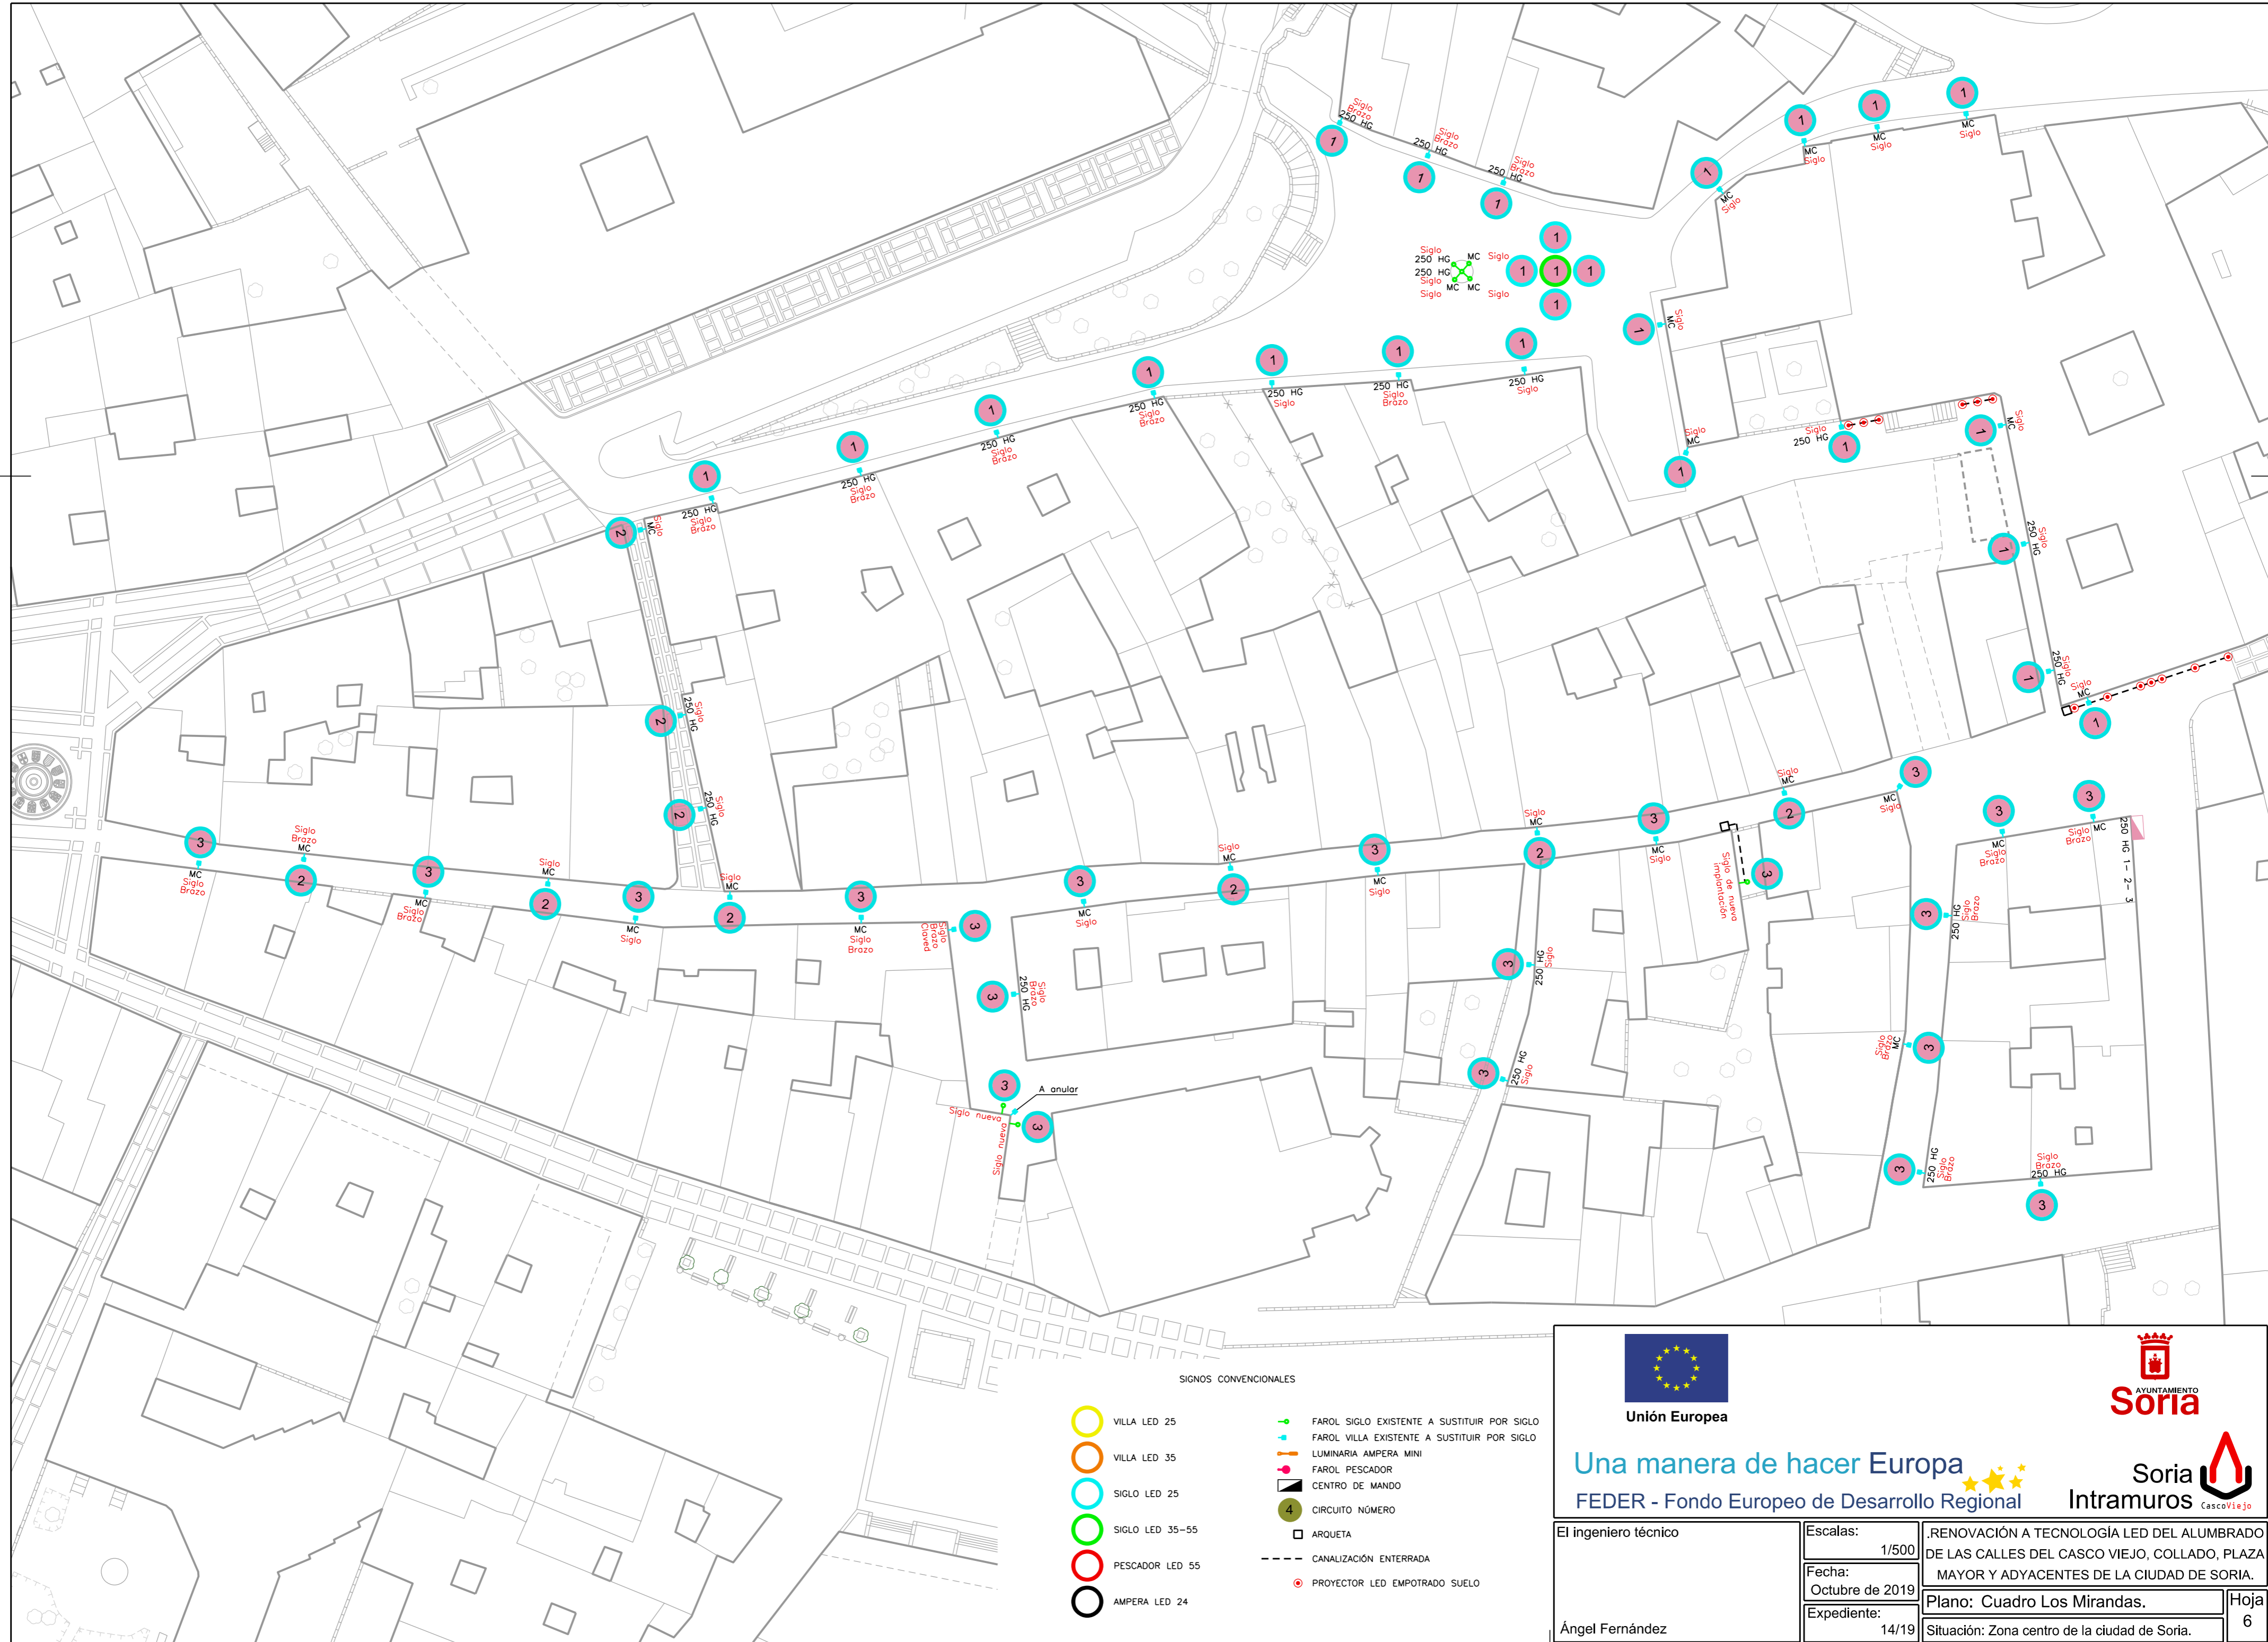

SIGNOS CONVENCIONALES

- VILLA LED 25
- VILLA LED 35
- SIGLO LED 25
- SIGLO LED 35-55
- PESCADOR LED 55
- AMPERA LED 24
- FAROL SIGLO EXISTENTE A SUSTITUIR POR SIGLO
- FAROL VILLA EXISTENTE A SUSTITUIR POR SIGLO
- LUMINARIA AMPERA MINI
- FAROL PESCADOR
- CENTRO DE MANDO
- CIRCUITO NÚMERO

- SIGNOS CONVENCIONALES
- VILLA LED 25
 - VILLA LED 35
 - SIGLO LED 25
 - SIGLO LED 35-55
 - PESCADOR LED 55
 - AMPERA LED 24
 - FAROL SIGLO EXISTENTE A SUSTITUIR POR SIGLO
 - FAROL VILLA EXISTENTE A SUSTITUIR POR SIGLO
 - LUMINARIA AMPERA MINI
 - FAROL PESCADOR
 - CENTRO DE MANDO
 - CIRCUITO NÚMERO

Unión Europea

Una manera de hacer Europa
 FEDER - Fondo Europeo de Desarrollo Regional

AYUNTAMIENTO
Soria

Soria
 Intramuros Casco Viejo

El ingeniero técnico Ángel Fernández	Escalas: 1/500	.RENOVACIÓN A TECNOLOGÍA LED DEL ALUMBRADO DE LAS CALLES DEL CASCO VIEJO, COLLADO, PLAZA MAYOR Y ADYACENTES DE LA CIUDAD DE SORIA. Plano: Cuadro Económica. Situación: Zona centro de la ciudad de Soria.	
	Fecha: Octubre de 2019		Hoja 5
	Expediente: 14/19		

- SIGNOS CONVENCIONALES**
- VILLA LED 25
 - VILLA LED 35
 - SIGLO LED 25
 - SIGLO LED 35-55
 - PESCADOR LED 55
 - AMPERA LED 24
 - FAROL SIGLO EXISTENTE A SUSTITUIR POR SIGLO
 - FAROL VILLA EXISTENTE A SUSTITUIR POR SIGLO
 - LUMINARIA AMPERA MINI
 - FAROL PESCADOR
 - CENTRO DE MANDO
 - CIRCUITO NÚMERO
 - ARQUETA
 - CANALIZACIÓN ENTERRADA
 - PROYECTOR LED EMPOTRADO SUELO