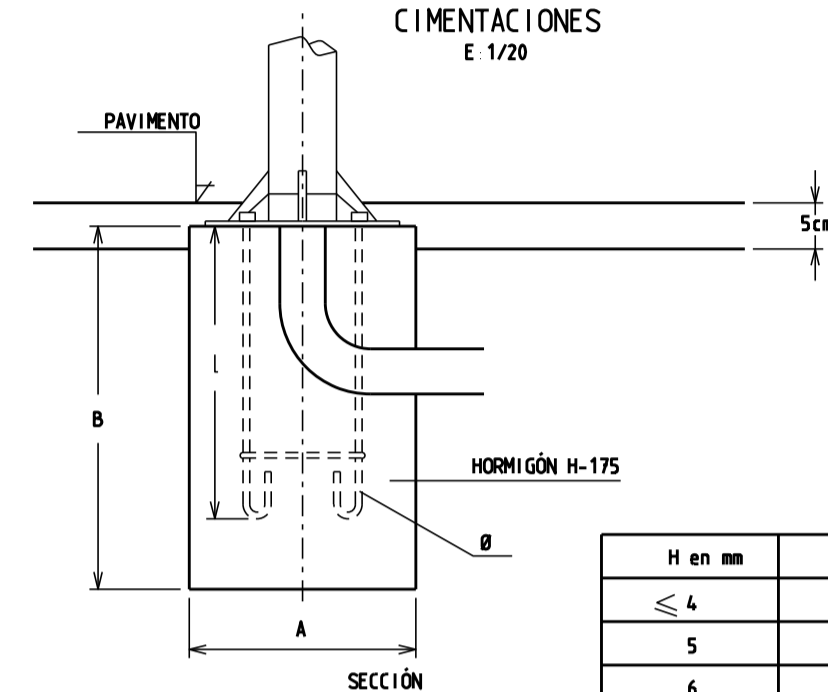

Unión Europea

Soria

Una manera de hacer Europa
 FEDER - Fondo Europeo de Desarrollo Regional

Soria
 Intramuros

El ingeniero técnico Ángel Fernández	Escalas:	RENOVACIÓN A TECNOLOGÍA LED DEL ALUMBRADO DE LAS CALLES DEL CASCO VIEJO, COLLADO, PLAZA MAYOR Y ADYACENTES DE LA CIUDAD DE SORIA. Plano: Esquema Cuadro 6 Salidas. Situación: Zona centro de la ciudad de Soria.	Hoja 10B
	Fecha: Octubre de 2019		
	Expediente: 14/19		

BRAZOS MURALES

ADOSADO BS 70 MURAL

ADOSADO BS 90 MURAL

ZANJAS

DETALLE NIVELACIÓN DE SOPORTES

PUESTA A TIERRA DE SOPORTES

LUMINARIA PESCADOR

LUMINARIA SIGLO

CIMENTACIONES E 1/20

H en mm	AxB en mm	L en mm	Ø en mm
≤ 4	0 5x0 5x0 8	500	20
5	0 5x0 5x0 8	500	20
6	0 6x0 6x0 9	600	22
8	0 7x0 7x1 0	700	22
10	0 8x0 8x1 2	850	28
12	0 9x0 9x1 3	900	28
14	1 0x1 0x1 4	1000	32