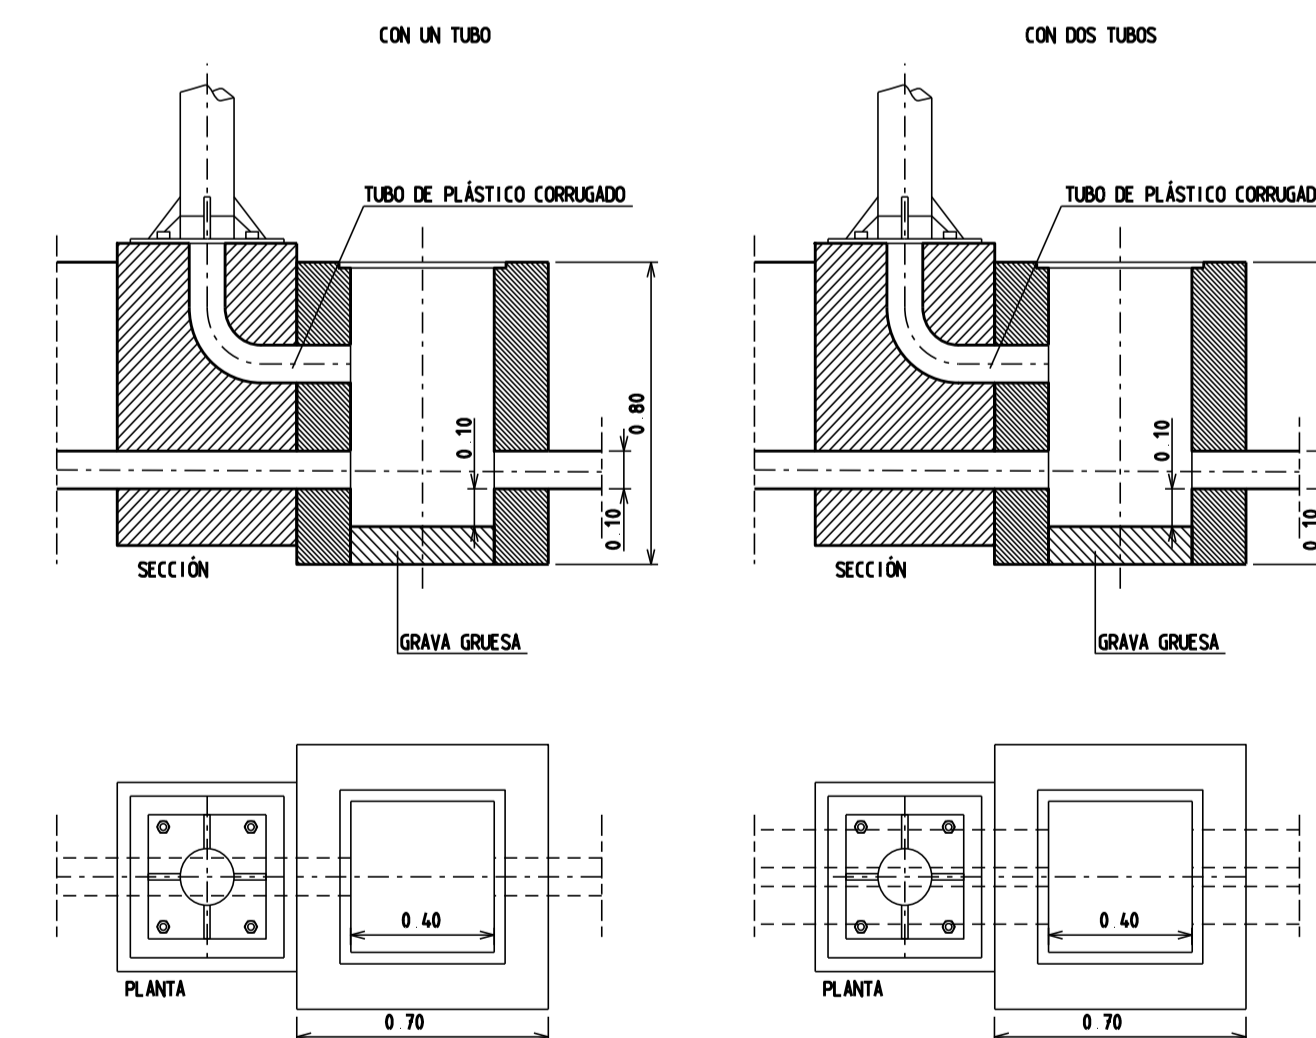

ARQUETAS

Unión Europea

Ayuntamiento Soria

Una manera de hacer Europa

FEDER - Fondo Europeo de Desarrollo Regional

Soria Intramuros

El ingeniero técnico	Escalas:	RENOVACIÓN A TECNOLOGÍA LED DEL ALUMBRADO DE LAS CALLES DEL CASCO VIEJO, COLLADO, PLAZA MAYOR Y ADYACENTES DE LA CIUDAD DE SORIA.	Hoja
	Fecha:		
	Expediente:		
	Situación:		

Ángel Fernández

14/19

Situación: Zona centro de la ciudad de Soria.

11