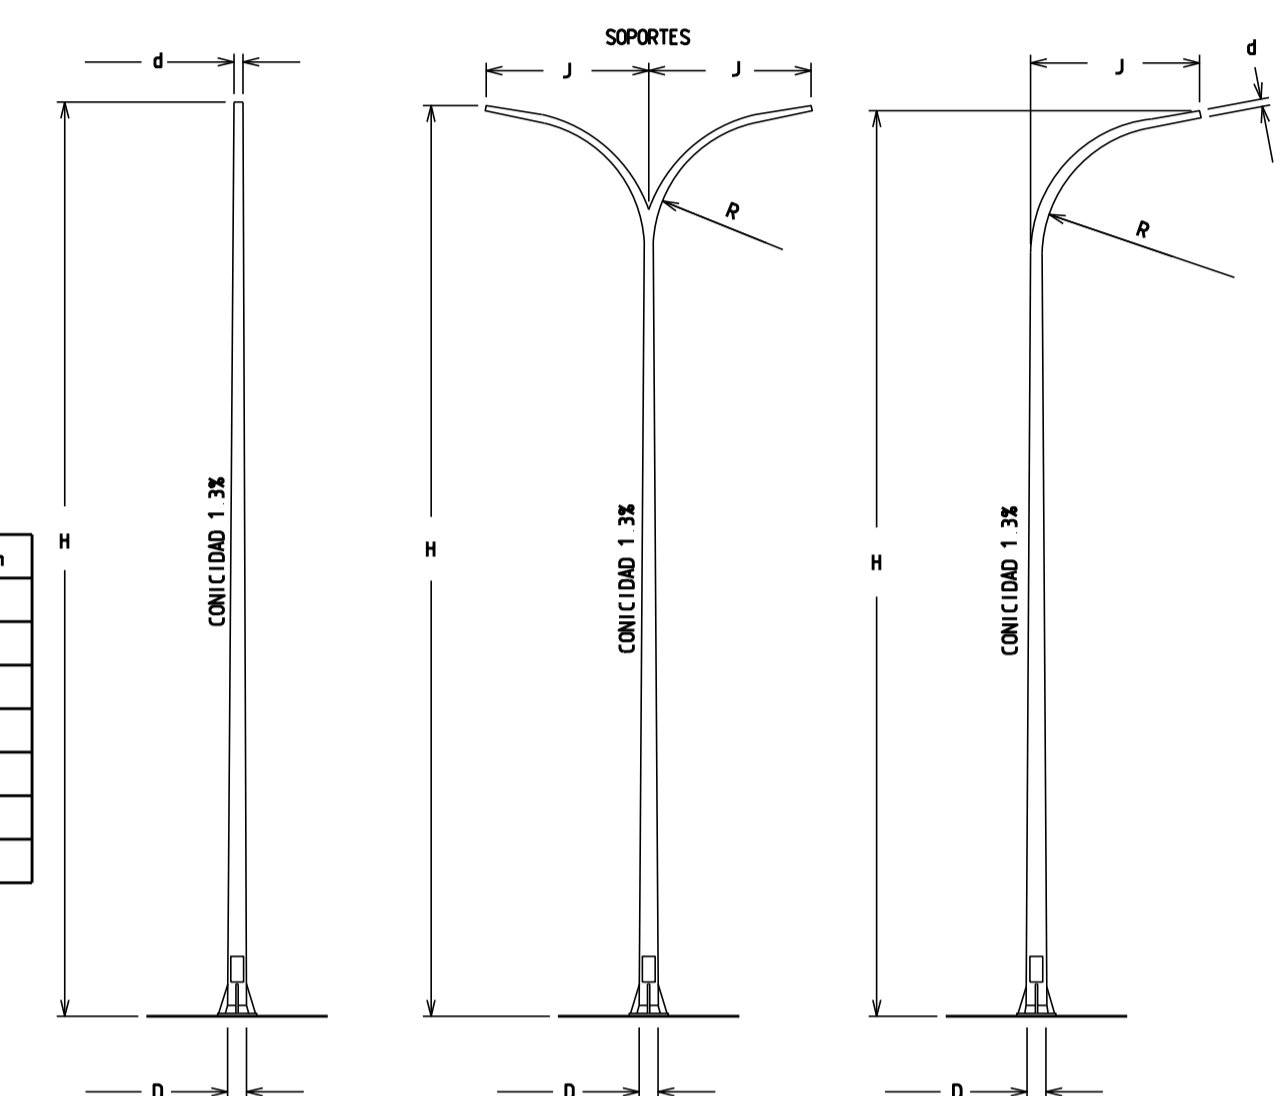

BRAZOS MURALES

ADOSADO BS 70 MURAL

ADOSADO BS 90 MURAL

ZANJAS

DETALLE NIVELACIÓN DE SOPORTES

PUESTA A TIERRA DE SOPORTES

LUMINARIA PESCADOR

LUMINARIA SIGLO

CIMENTACIONES E 1/20

H en mm	AxB en mm	L en mm	Ø en mm
≤ 4	0 5x0 5x0 8	500	20
5	0 5x0 5x0 8	500	20
6	0 6x0 6x0 9	600	22
8	0 7x0 7x1 0	700	22
10	0 8x0 8x1 2	850	28
12	0 9x0 9x1 3	900	28
14	1 0x1 0x1 4	1000	32