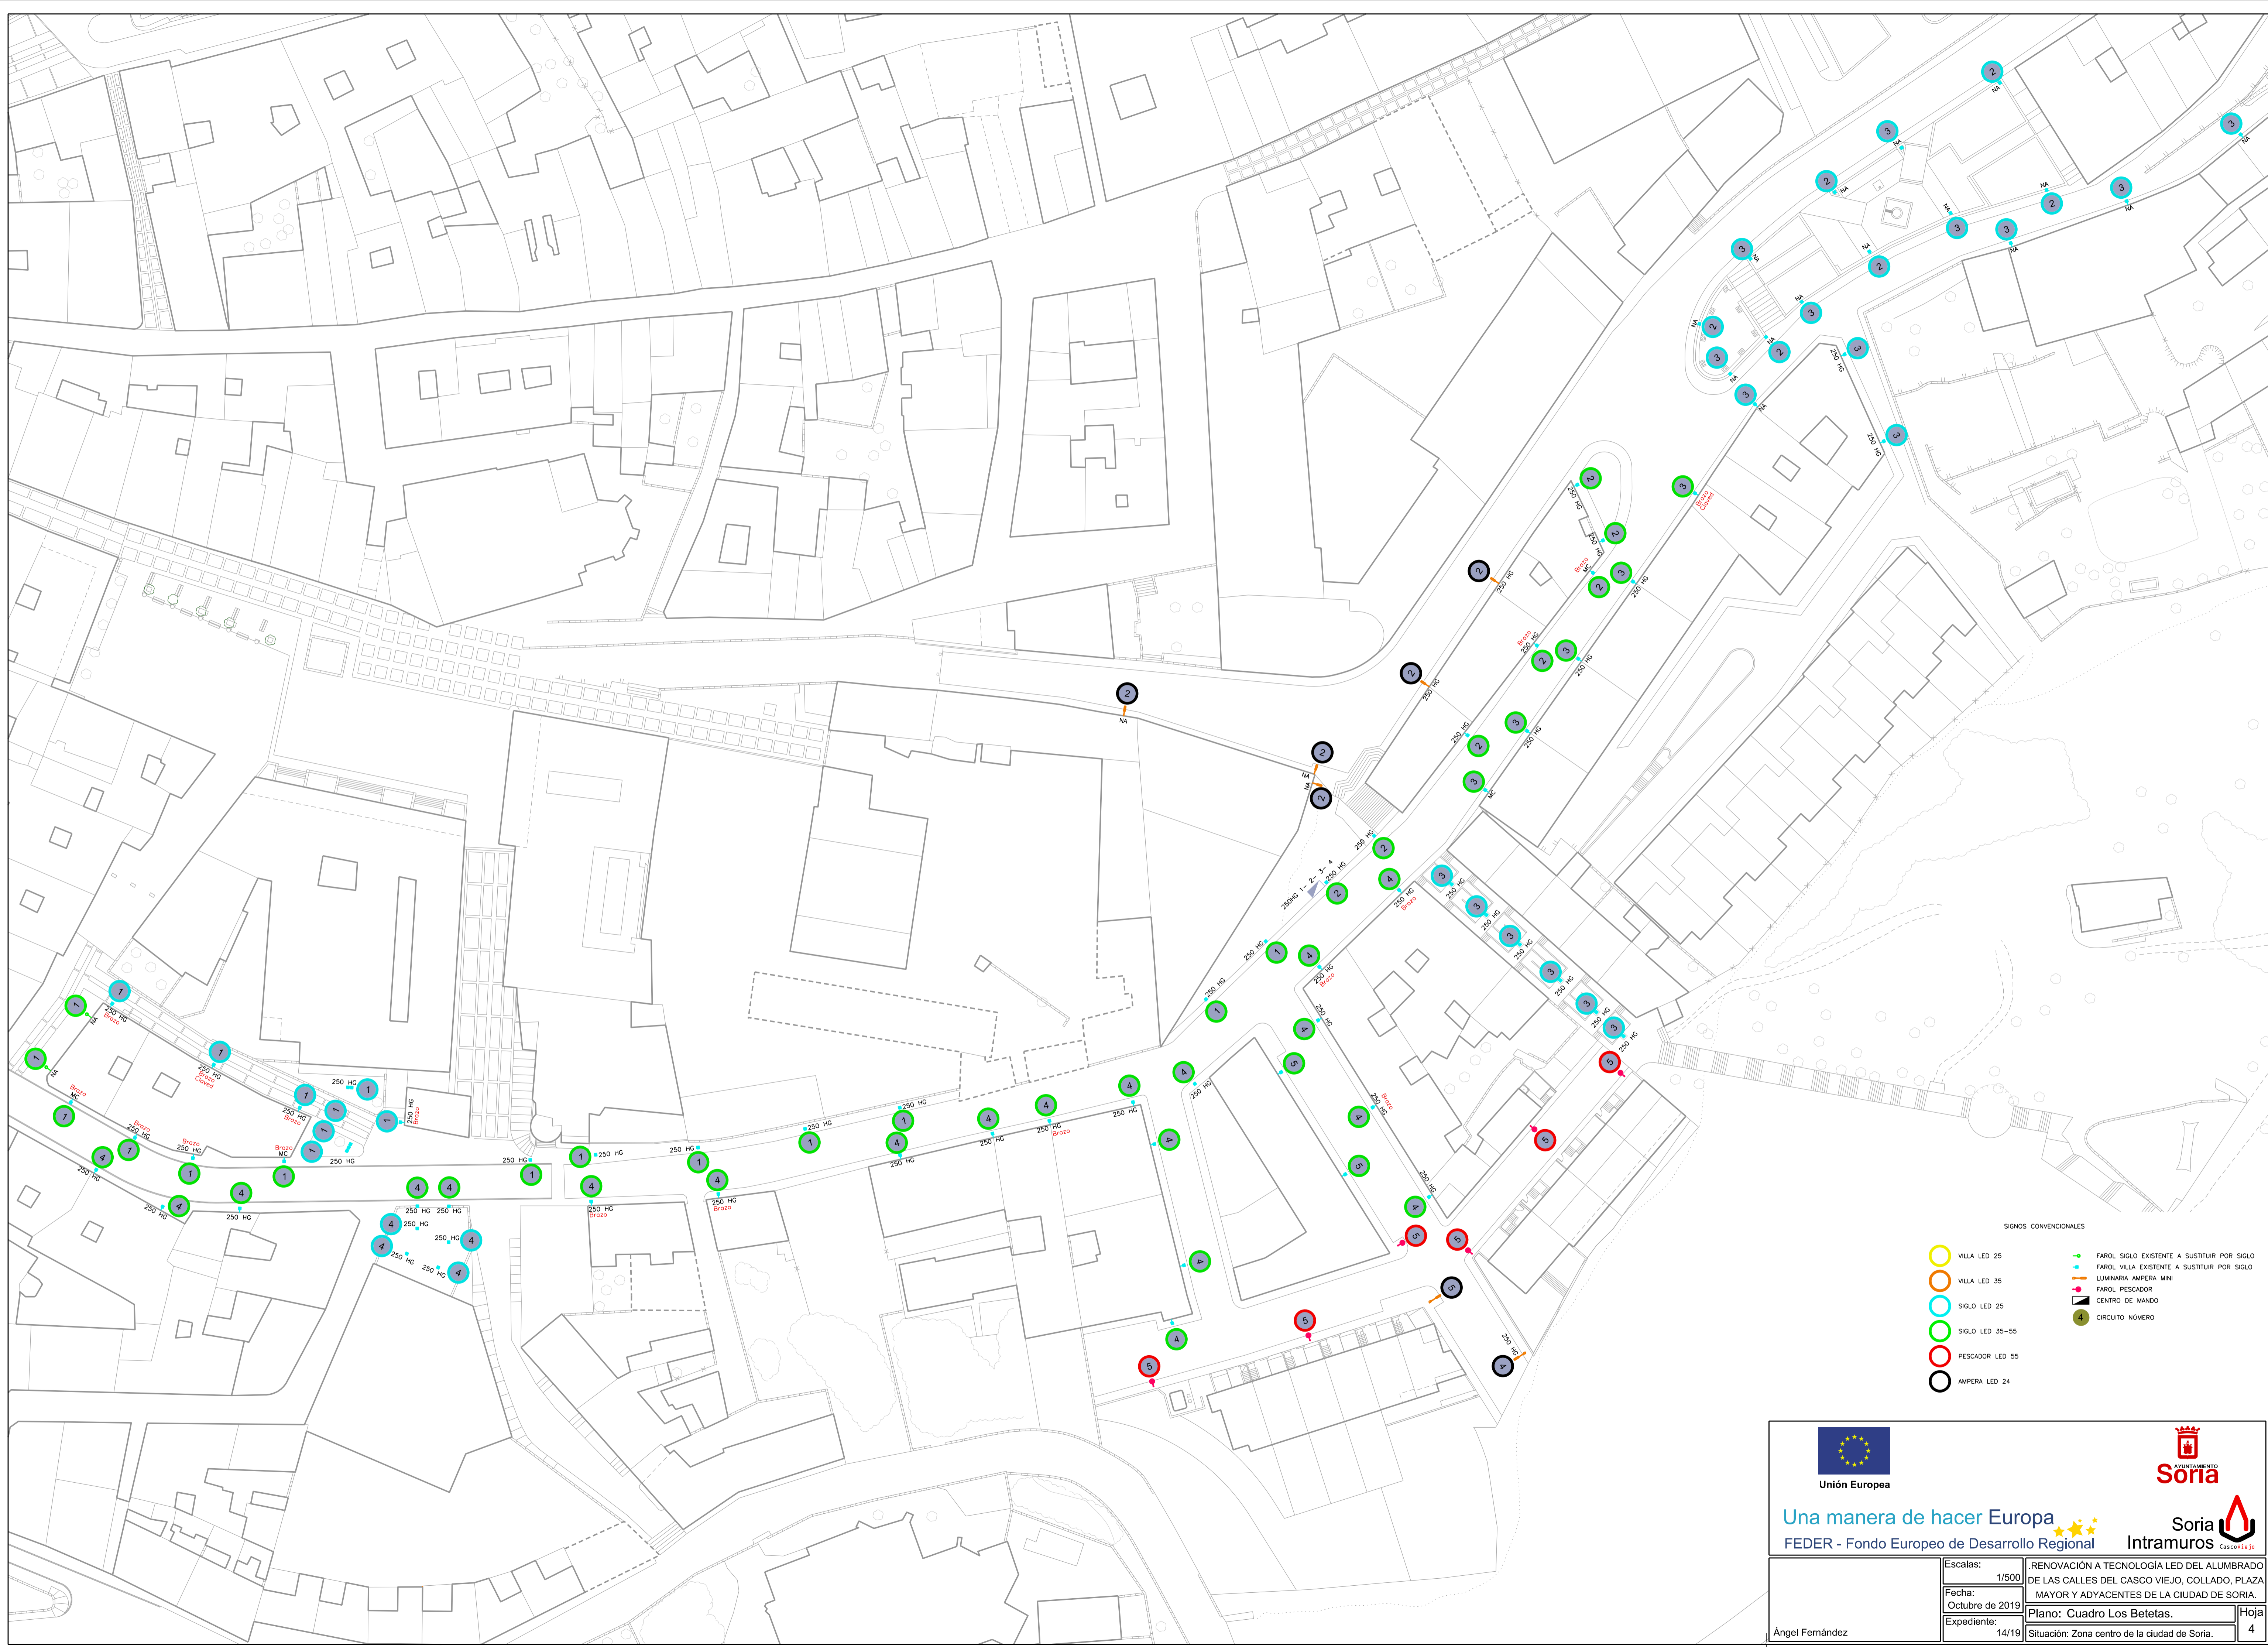

- SIGNOS CONVENCIONALES
- VILLA LED 25
 - VILLA LED 35
 - SIGLO LED 25
 - SIGLO LED 35-55
 - PESCADOR LED 55
 - AMPERA LED 24
 - FAROL SIGLO EXISTENTE A SUSTITUIR POR SIGLO
 - FAROL VILLA EXISTENTE A SUSTITUIR POR SIGLO
 - LUMINARIA AMPERA MINI
 - FAROL PESCADOR
 - CENTRO DE MANDO
 - CIRCUITO NÚMERO

Unión Europea

AYUNTAMIENTO Soria

Una manera de hacer Europa
 FEDER - Fondo Europeo de Desarrollo Regional

Soria Intramuros Casco Viejo

El ingeniero técnico Ángel Fernández	Escalas: 1/500	.RENOVACIÓN A TECNOLOGÍA LED DEL ALUMBRADO DE LAS CALLES DEL CASCO VIEJO, COLLADO, PLAZA MAYOR Y ADYACENTES DE LA CIUDAD DE SORIA. Plano: Cuadro Plaza Mayor- Ayuntamiento. Situación: Zona centro de la ciudad de Soria.
	Fecha: Octubre de 2019	
	Expediente: 14/19	
		Hoja 3

SIGNOS CONVENCIONALES

- VILLA LED 25
- VILLA LED 35
- SIGLO LED 25
- SIGLO LED 35-55
- PESCADOR LED 55
- AMPERA LED 24
- FAROL SIGLO EXISTENTE A SUSTITUIR POR SIGLO
- FAROL VILLA EXISTENTE A SUSTITUIR POR SIGLO
- LUMINARIA AMPERA MINI
- FAROL PESCADOR
- CENTRO DE MANDO
- CIRCUITO NÚMERO