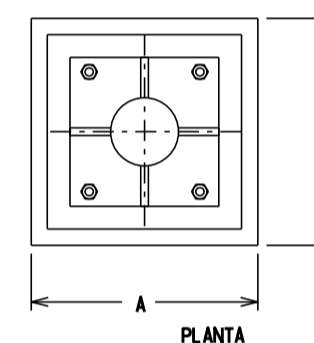

BRAZOS MURALES

ADOSADO BS 70 MURAL

ADOSADO BS 90 MURAL

ZANJAS

DETALLE NIVELACIÓN DE SOPORTES

PUESTA A TIERRA DE SOPORTES

LUMINARIA PESCADOR

LUMINARIA SIGLO

CIMENTACIONES E 1/20

H en mm	AxB en mm	L en mm	Ø en mm
≤ 4	0 5x0 5x0 8	500	20
5	0 5x0 5x0 8	500	20
6	0 6x0 6x0 9	600	22
8	0 7x0 7x1 0	700	22
10	0 8x0 8x1 2	850	28
12	0 9x0 9x1 3	900	28
14	1 0x1 0x1 4	1000	32